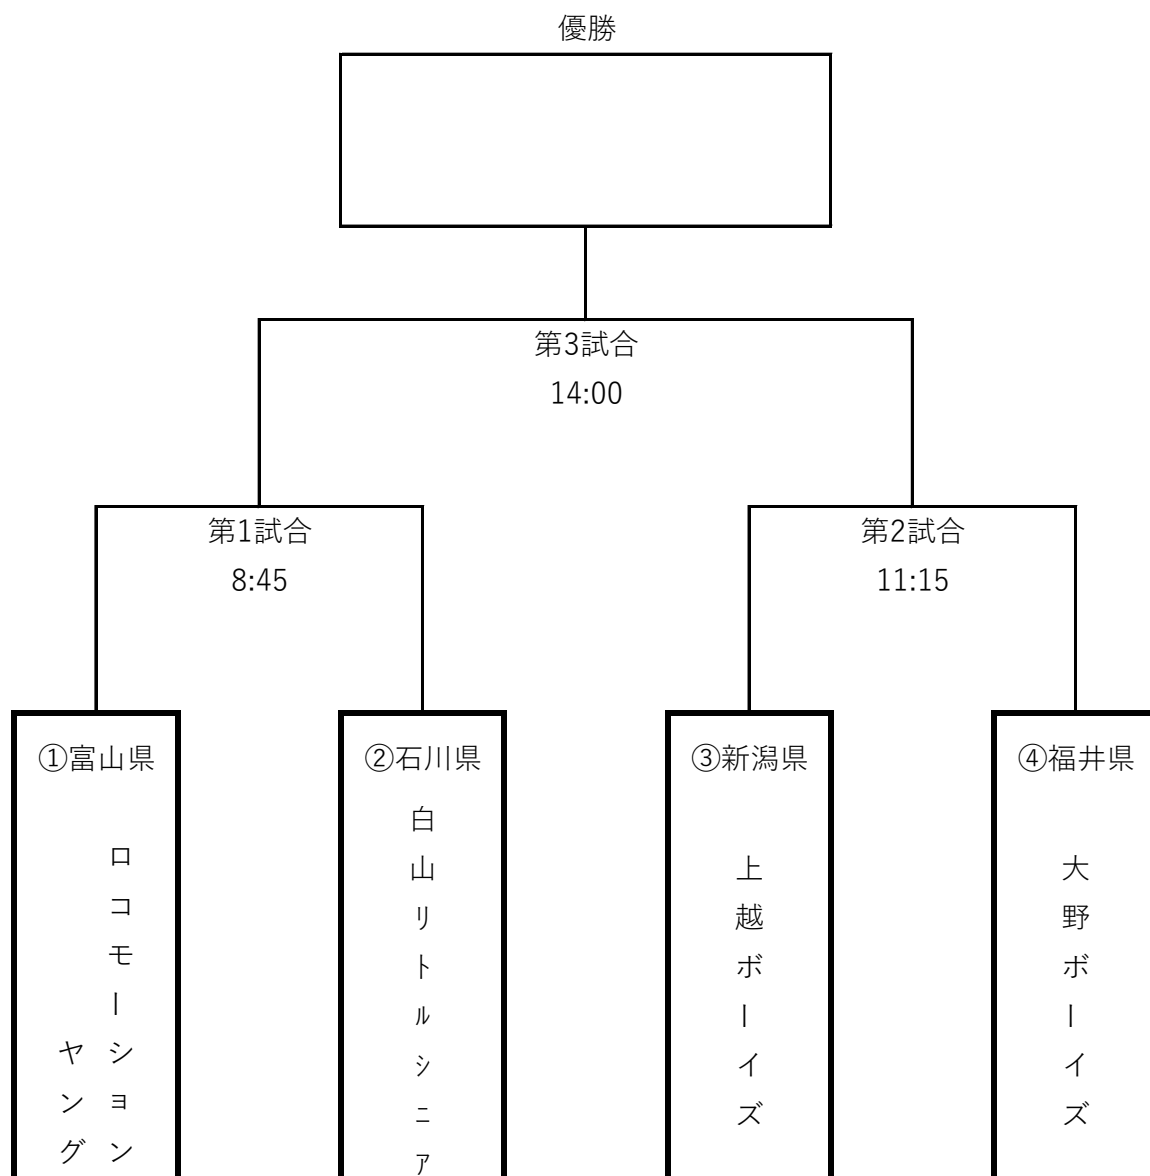

第20回全日本中学野球選手権大会北信越Aブロック予選

日時：令和8年7月4日(土) 予備日5日(日)

会場：寺井野球場（石川県能美市粟生町西7番地）

※番号の若いチームが1塁側