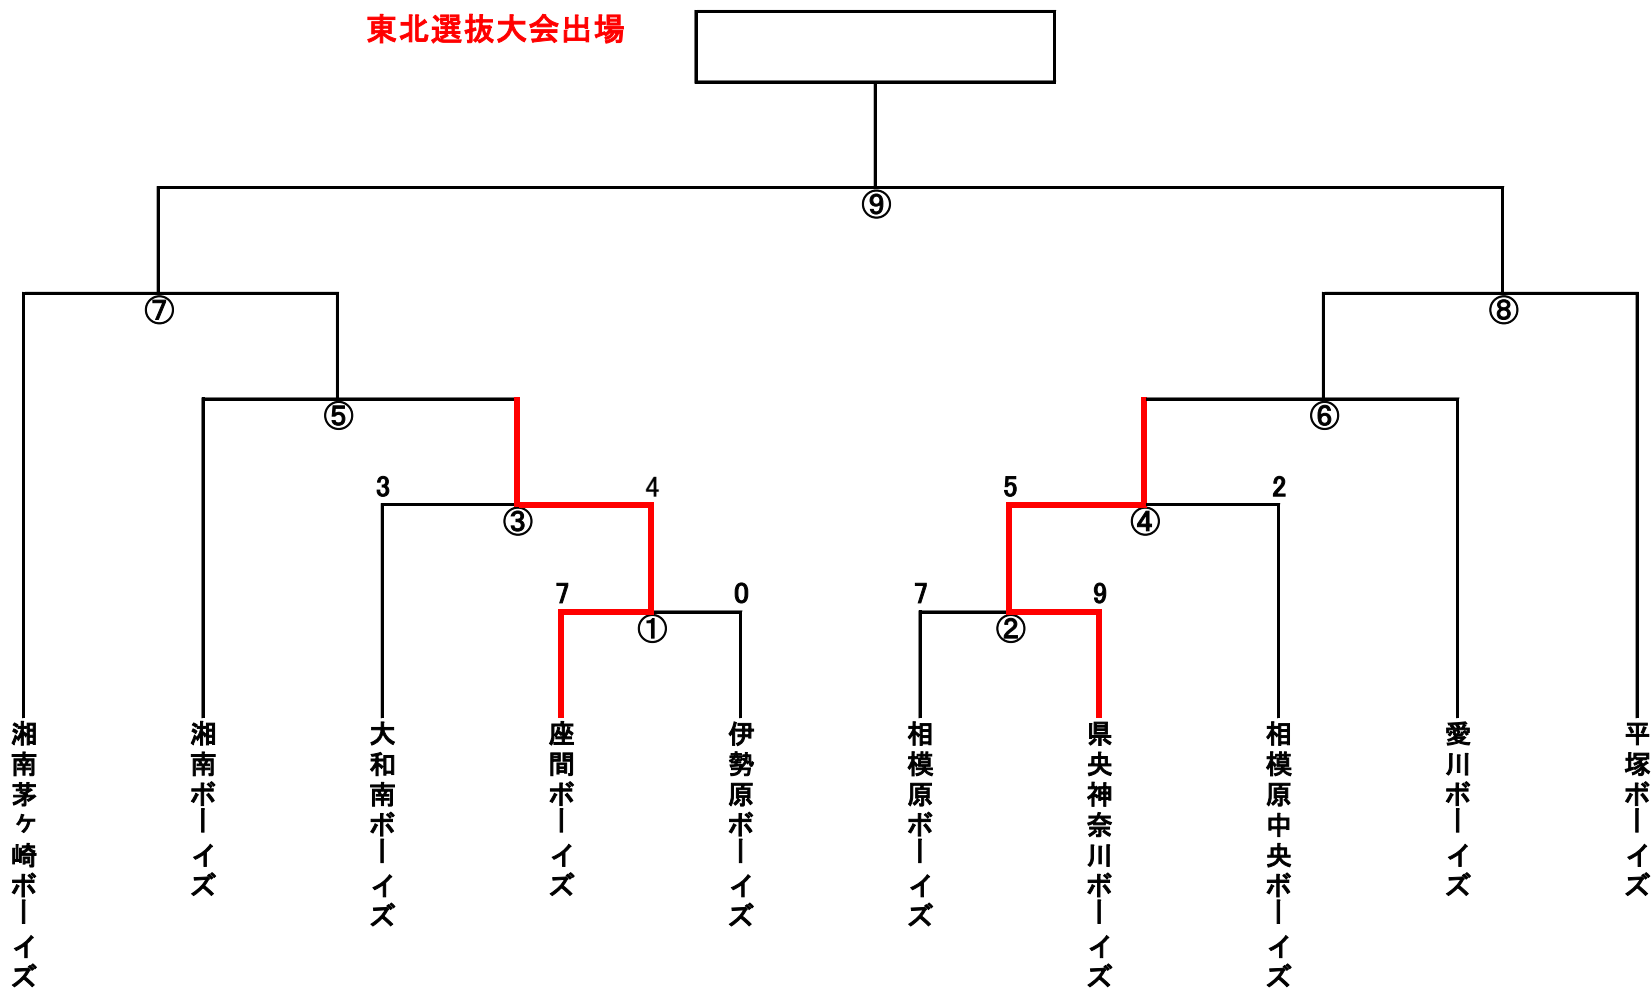

# 第5回 日本少年野球 東北選抜大会 神奈川県央支部予選

東北選抜大会出場

日程	球場	試合枠組み		第1試合	第2試合	第3試合	第4試合	車両制限/注意事項	責任者	当番	球場提供
5/30	綾瀬第二球場	①	メルビック	8:30	11:00				須藤代表	県央神奈川	県央神奈川
6/7	平塚球場	メルビック	メルビック	②	9:00	11:30	14:00		守屋代表	平塚	平塚
6/13	大和スタジアム	メルビック	④	③	9:00	12:00	14:30		増宮代表	神奈川大和	神奈川大和
6/27	綾瀬第一球場	⑤	⑥	長野	8:30	11:00	13:30	第三試合は長野大会代表戦	須藤代表	県央神奈川	県央神奈川