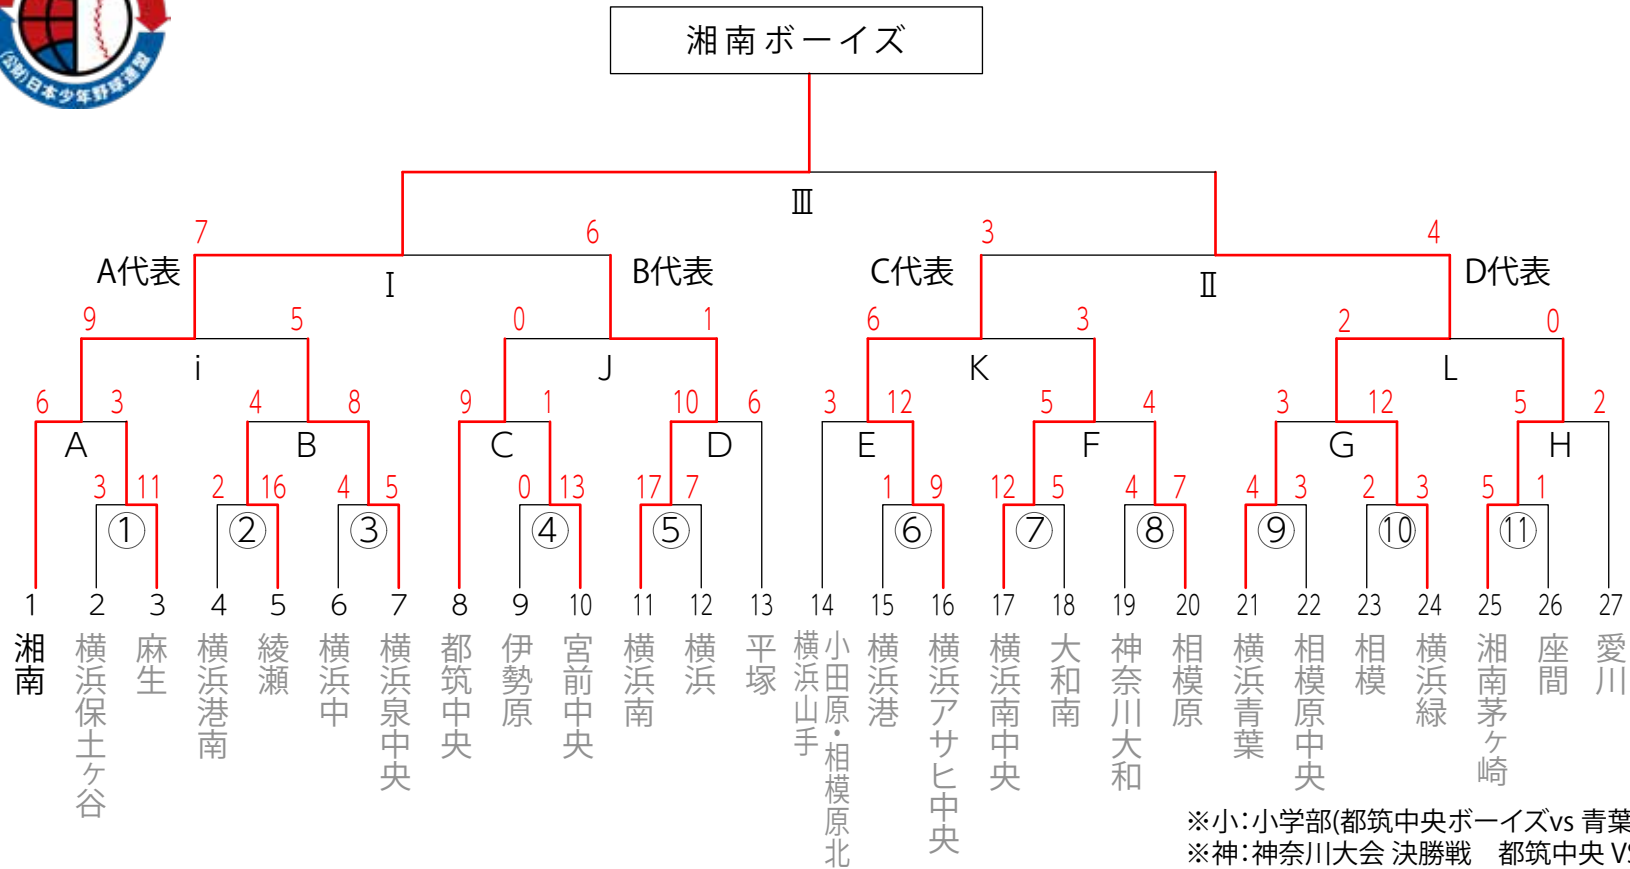

第36回 日本少年野球東日本選抜大会 神奈川県支部予選

※小:小学部(都筑中央ボーイズvs 青葉,相模,厚木南合同)
 ※神:神奈川大会 決勝戦 都筑中央 VS 横浜南

日程	球場名	試合枠組み	第一試合	第二試合	第三試合	車両制限・注意事項	責任者	球場当番	球場提供
9/7	駒場学園御殿場G	② ⑨	9:00	11:00		車両台数制限あり	村井	横浜青葉	横浜青葉
	令和佐原球場	⑤ ⑥	9:30	11:30			渡辺	横浜港	横浜港
9/8	相模原球場	⑧ ⑪ ④	9:30	11:30	13:30		辻本	相模原	支部
	通信隊G	⑦ ③ ①	9:00	11:00	13:00	車両台数制限あり	西井	横浜泉中央	横浜泉中央
	猿ヶ島球場	小 ⑩	9:30	11:30			月館	相模	厚木南
9/14	綾瀬第二球場	G B	8:30	10:30			須藤	綾瀬	綾瀬
9/15	湘南倉見G	H	8:30	10:30			竹田	湘南茅ヶ崎	湘南茅ヶ崎
9/16	大和スタジアム	E F A	9:00	11:00	13:00		渡辺(7北中央)	神奈川大和	神奈川大和
	平塚日揮	C D	9:00	11:00		車両台数制限あり	笹尾	平塚	平塚
9/21	通信隊G	L i	9:00	11:00		車両台数制限あり	西井	横浜泉中央	横浜泉中央
9/22	横浜南市原G	K J	9:00	11:00			三浦	横浜南	横浜南
9/28	光明相模原高校G	I II	9:00	11:00			金子	横浜緑	横浜緑
10/6	通信隊G	神 III	9:00	11:00			金子	横浜緑	横浜泉中央