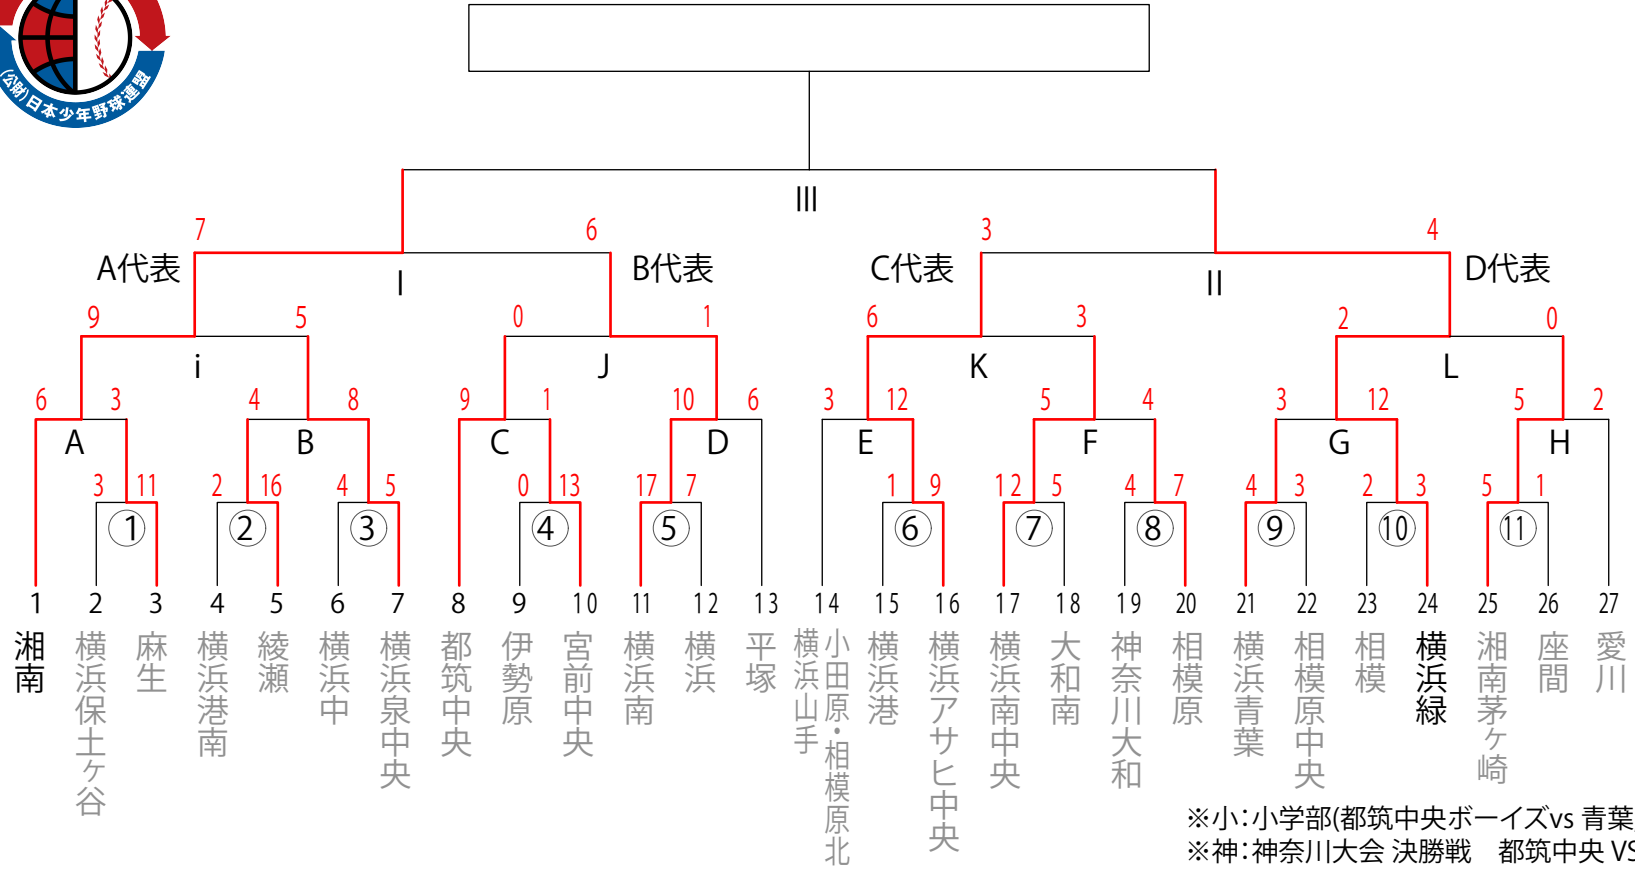

第36回 日本少年野球東日本選抜大会 神奈川県支部予選

※小:小学部(都筑中央ボーイズvs 青葉,相模,厚木南合同)
 ※神:神奈川大会 決勝戦 都筑中央 VS 横浜南

日程	球場名	試合枠組み	第一試合	第二試合	第三試合	車両制限・注意事項	責任者	球場当番	球場提供
9/7	駒場学園御殿場G	(2) (9)	9:00	11:00		車両台数制限あり	村井	横浜青葉	横浜青葉
	令和佐原球場	(5) (6)	9:30	11:30					
9/8	相模原球場	(8) (11) (4)	9:30	11:30	13:30	車両台数制限あり	辻本	相模原	支部
	通信隊G	(7) (3) (1)	9:00	11:00	13:00				
	猿ヶ島球場	小 (10)	9:30	11:30					
9/14	綾瀬第二球場	G B	8:30	10:30			須藤	綾瀬	綾瀬
9/15	湘南倉見G	H	8:30	10:30			竹田	湘南茅ヶ崎	湘南茅ヶ崎
9/16	大和スタジアム	E F A	9:00	11:00	13:00		渡辺(7北中央)	神奈川大和	神奈川大和
	平塚日揮	C D	9:00	11:00		車両台数制限あり			
9/21	通信隊G	L i	9:00	11:00		車両台数制限あり	西井	横浜泉中央	横浜泉中央
9/22	横浜南市原G	K J	9:00	11:00			三浦	横浜南	横浜南
9/28	光明相模原高校G	I II	9:00	11:00			金子	横浜緑	横浜緑
10/6	通信隊G	神 III	9:00	11:00			金子	横浜緑	横浜泉中央