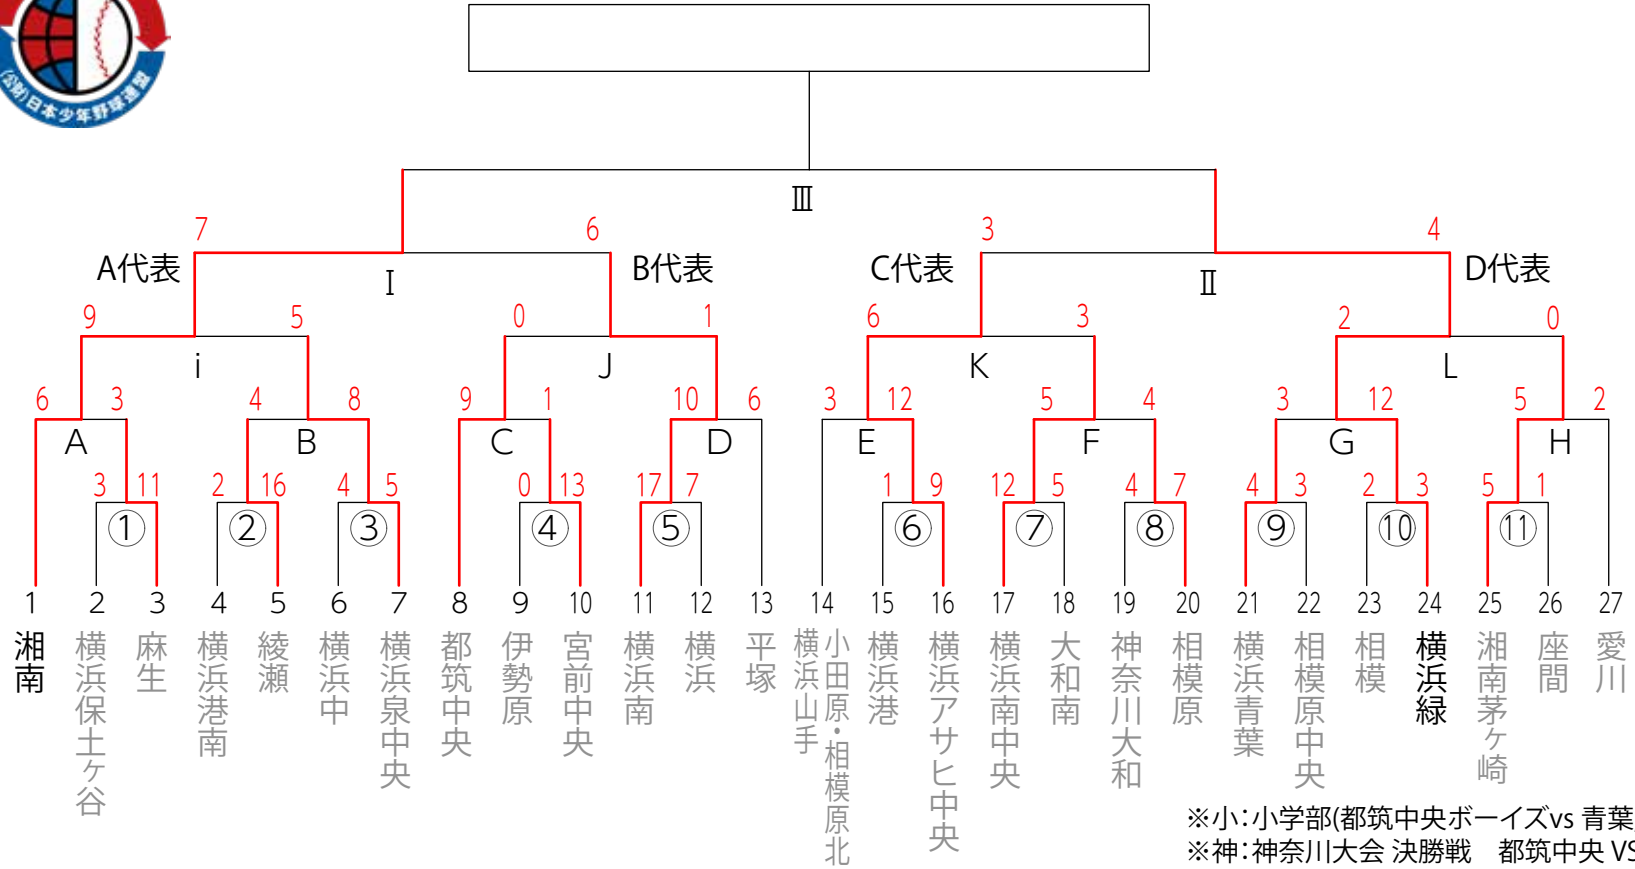

# 第36回 日本少年野球東日本選抜大会 神奈川県支部予選

※小:小学部(都筑中央ボーイズvs 青葉,相模,厚木南合同)  
※神:神奈川大会 決勝戦 都筑中央 VS 横浜南

日程	球場名	試合枠組み	第一試合	第二試合	第三試合	車両制限・注意事項	責任者	球場当番	球場提供
9/7	駒場学園御殿場G	② ⑨	9:00	11:00		車両台数制限あり	村井	横浜青葉	横浜青葉
	令和佐原球場	⑤ ⑥	9:30	11:30					
9/8	相模原球場	⑧ ⑪ ④	9:30	11:30	13:30	車両台数制限あり	辻本	相模原	支部
	通信隊G	⑦ ③ ①	9:00	11:00	13:00				
	猿ヶ島球場	小 ⑩	9:30	11:30			月館	相模	厚木南
9/14	綾瀬第二球場	G B	8:30	10:30			須藤	綾瀬	綾瀬
9/15	湘南倉見G	H	8:30	10:30			竹田	湘南茅ヶ崎	湘南茅ヶ崎
9/16	大和スタジアム	E F A	9:00	11:00	13:00		渡辺(7北中央)	神奈川大和	神奈川大和
	平塚日揮	C D	9:00	11:00		車両台数制限あり			
9/21	通信隊G	L i	9:00	11:00		車両台数制限あり	西井	横浜泉中央	横浜泉中央
9/22	横浜南市原G	K J	9:00	11:00			三浦	横浜南	横浜南
9/28	光明相模原高校G	I II	9:00	11:00			金子	横浜緑	横浜緑
10/5	小田原球場	神 III	9:00	11:00			金子	横浜緑	小田原