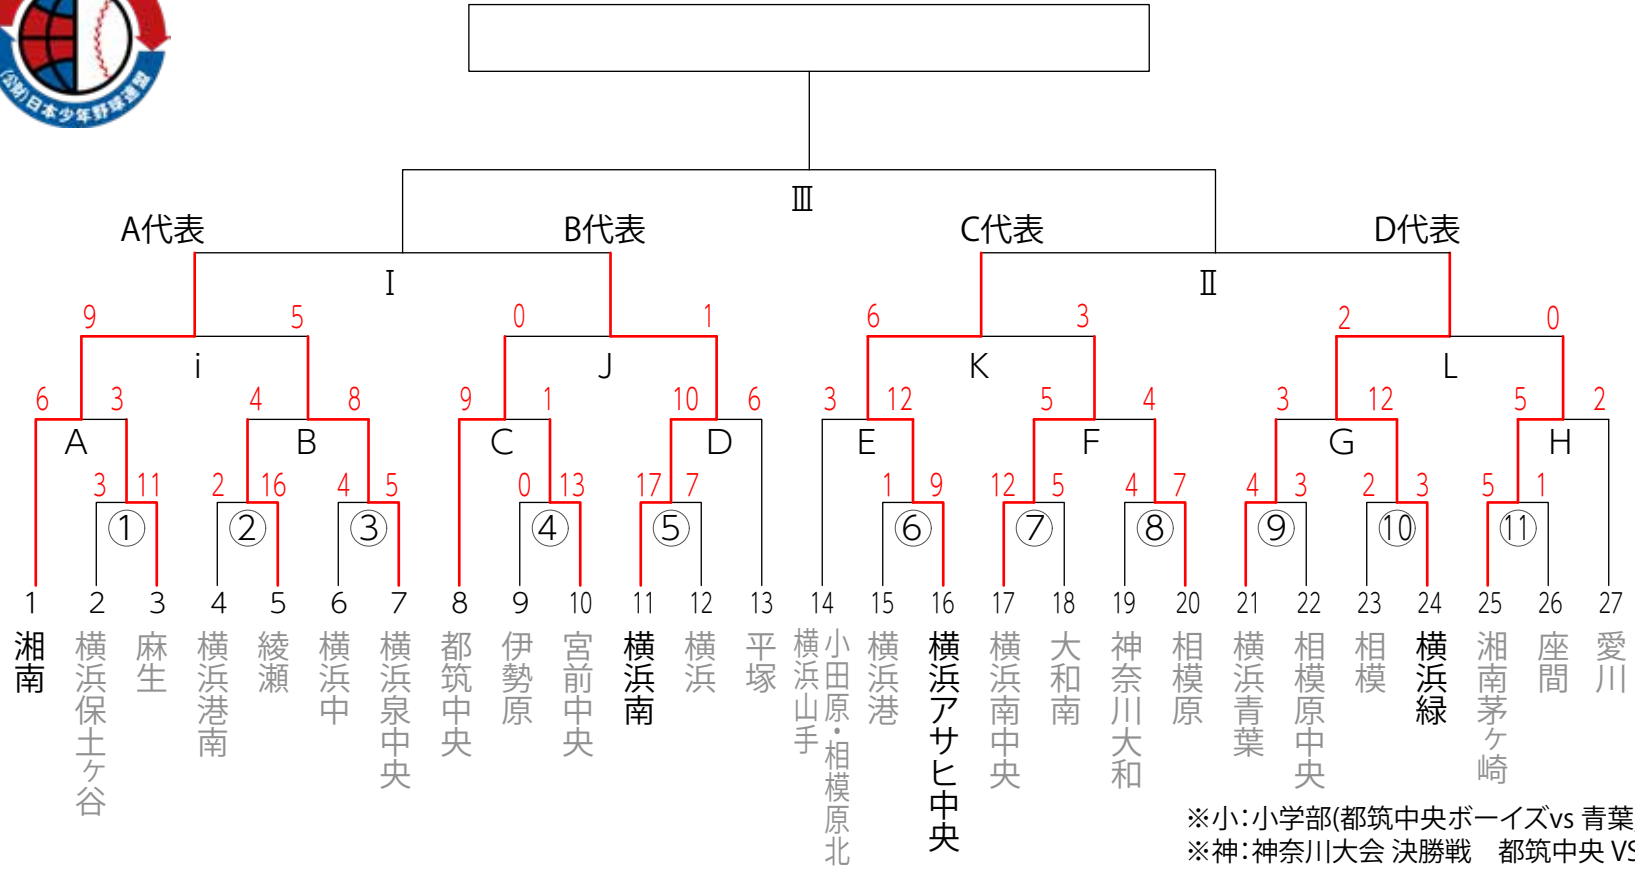

# 第36回 日本少年野球東日本選抜大会 神奈川県支部予選

※小:小学部(都筑中央ボーイズvs 青葉,相模,厚木南合同)  
 ※神:神奈川大会 決勝戦 都筑中央 VS 横浜南

日程	球場名	試合枠組み	第一試合	第二試合	第三試合	車両制限・注意事項	責任者	球場当番	球場提供
9/7	駒場学園御殿場G	(2) (9)	9:00	11:00		車両台数制限あり	村井	横浜青葉	横浜青葉
	令和佐原球場	(5) (6)	9:30	11:30					
9/8	相模原球場	(8) (11) (4)	9:30	11:30	13:30	車両台数制限あり	辻本	相模原	支部
	通信隊G	(7) (3) (1)	9:00	11:00	13:00				
	猿ヶ島球場	小 (10)	9:30	11:30					
9/14	綾瀬第二球場	G B	8:30	10:30			須藤	綾瀬	綾瀬
9/15	湘南倉見G	H	8:30	10:30			竹田	湘南茅ヶ崎	湘南茅ヶ崎
9/16	大和スタジアム	E F A	9:00	11:00	13:00		渡辺(ア北中央)	神奈川大和	神奈川大和
	平塚日揮	C D	9:00	11:00		車両台数制限あり			
9/21	通信隊G	L i	9:00	11:00		車両台数制限あり	西井	横浜泉中央	横浜泉中央
9/22	横浜南市原G	K J	9:00	11:00			三浦	横浜南	横浜南
9/28	光明相模原高校G	I II	9:00	11:00			金子	横浜緑	横浜緑
10/5	立花学園高校G	神 III	9:00	11:00					横浜緑