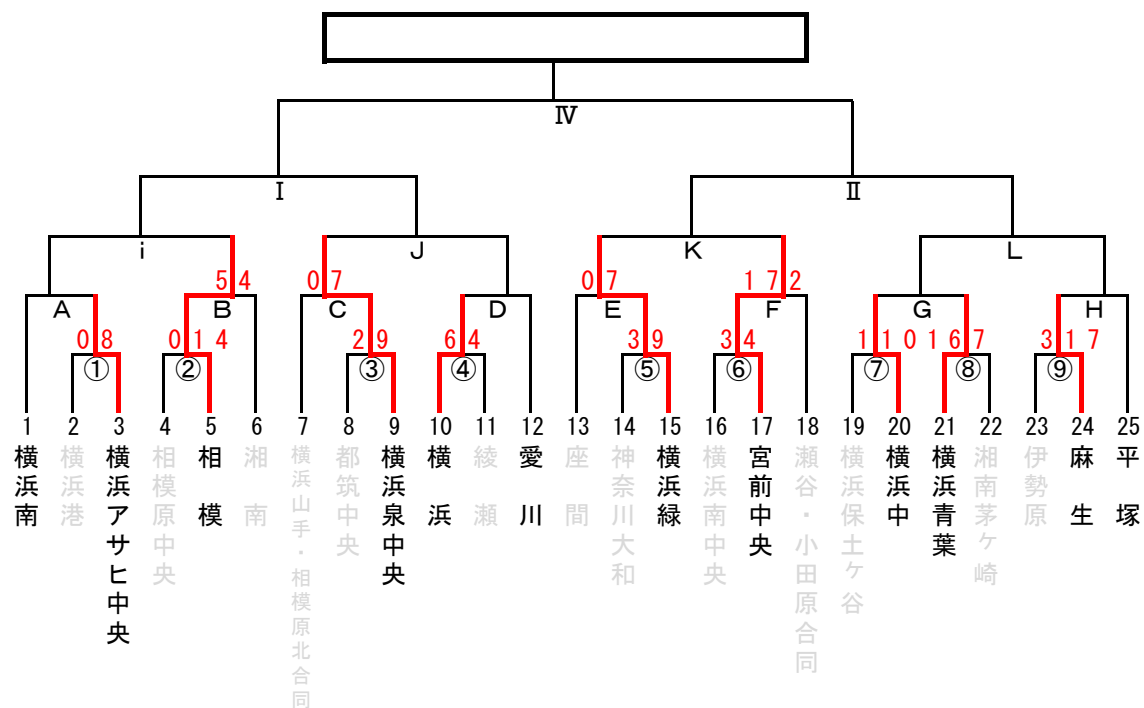

第3回 日本少年野球 神奈川ジュニア大会 (2年生大会)

日程	球場名	試合枠組み	第一試合	第二試合	第三試合	車両制限・注意事項	責任者	お茶当番	球場提供
5/11	駒大厚木 G	⑥ ⑧	8:30	10:30		マイクロバス含む5台	村井	横浜青葉	横浜青葉
	中三田 G	⑦ ②	9:00	11:30			月舘	相模	相模
	瀬谷本郷野球場	① ⑤	9:30	12:00			金子	横浜緑	神奈川県支部
5/18	伊勢原 Bホートルパーク	③ ⑨	10:00	12:30		グラウンド整備の為	井上	伊勢原	伊勢原
	綾瀬第1野球場	F ④	9:00	11:30			須藤	綾瀬	綾瀬
7/6	通信隊 G	C 神	9:00			マイクロ含む5台	西井	横浜泉中央	横浜泉中央
	中三田 G	E B	9:00	11:30			月舘	相模	相模
7/13	駒場学園御殿場 G	G 神	8:45	11:15		注意事項あり	村井	横浜青葉	横浜青葉
	伊勢原 Bホートルパーク	神 H	9:00	11:30			井上	伊勢原	伊勢原
7/15	小田原球場	A K	9:00	11:30			金子	横浜緑	小田原
7/20	田代球場	D 神	9:00				徳田	愛川	愛川
7/21	南足柄球場	L i	9:30	12:00			月舘	相模	小田原
7/27	瀬谷本郷野球場	J II	10:30	13:00					神奈川県支部
8/4	瀬谷本郷野球場	I IV	10:30	13:00					神奈川県支部