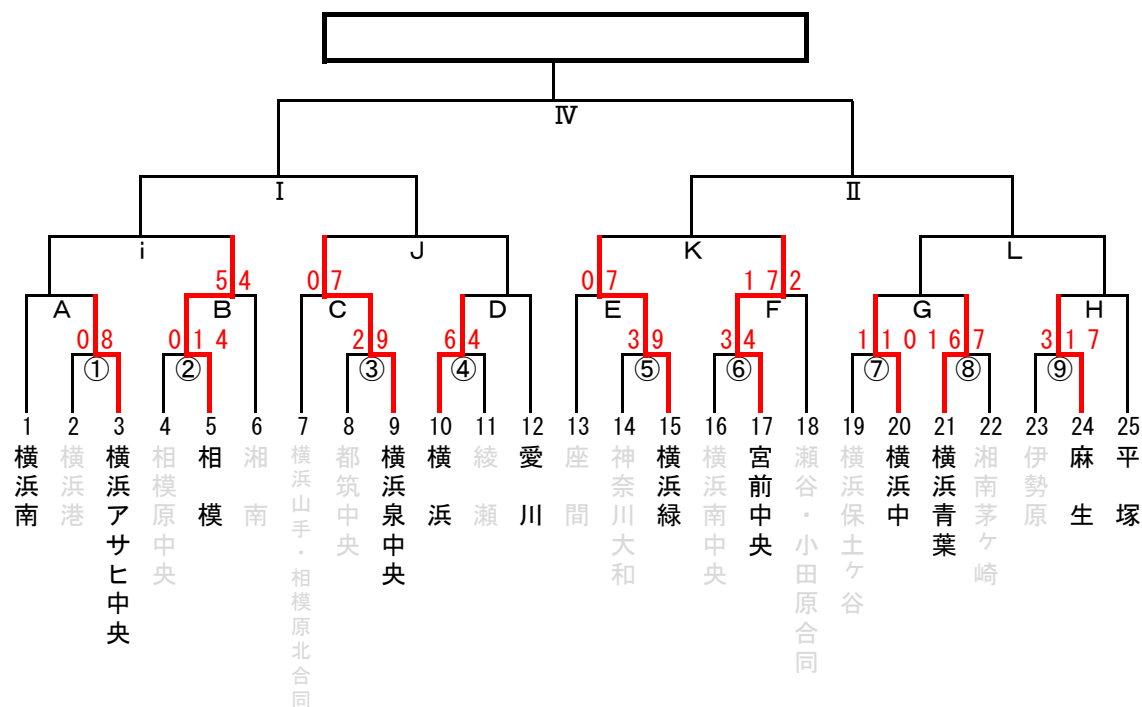

第3回 日本少年野球 神奈川ジュニア大会 (2年生大会)

日程	球場名	試合枠組み	第一試合	第二試合	第三試合	車両制限・注意事項	責任者	お茶当番	球場提供
5/11	駒大厚木 G	⑥ ⑧	8:30	10:30		マイクロバス含む5台	村井	横浜青葉	横浜青葉
	中三田 G	⑦ ②	9:00	11:30			月舘	相模	相模
	瀬谷本郷野球場	① ⑤	9:30	12:00			金子	横浜緑	神奈川県支部
5/18	伊勢原 Bホートルパーク	③ ⑨	10:00	12:30		グラウンド整備の為	井上	伊勢原	伊勢原
	綾瀬第1野球場	F ④	9:00	11:30			須藤	綾瀬	綾瀬
7/6	通信隊 G	C 神	9:00			マイクロ含む5台	西井	横浜泉中央	横浜泉中央
	中三田 G	E B	9:00	11:30			月舘	相模	相模
7/13	駒場学園御殿場 G	G 神	8:45	11:15		注意事項あり	村井	横浜青葉	横浜青葉
	伊勢原 Bホートルパーク	神 H	9:00	11:30			井上	伊勢原	伊勢原
7/15	小田原球場	A L K	9:00	11:30	14:00		金子	横浜緑	小田原
7/20	中三田 G	i	9:00				月舘	相模	相模
	田代球場	D 神	9:00	11:30			徳田	愛川	愛川
7/27	瀬谷本郷野球場	J II	10:30	13:00					神奈川県支部
8/4	瀬谷本郷野球場	I IV	10:30	13:00					神奈川県支部