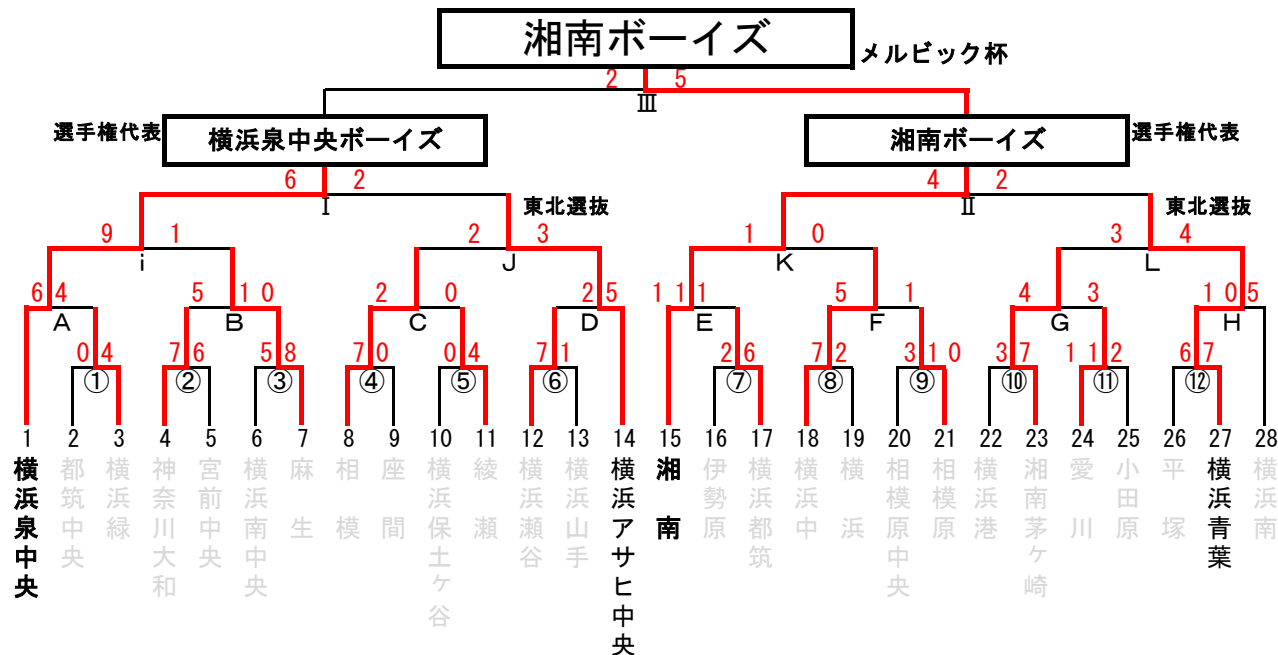

メルビック杯争奪 第55回 日本少年野球 選手権大会神奈川県支部予選
(兼 第3回 日本少年野球 東北選抜大会神奈川県支部予選)

日程	球場名	試合枠組み	第一試合	第二試合	第三試合	車両制限・注意事項	責任者	お茶当番	球場提供
5/25	保土ヶ谷球場	開 (7) (12)	11:30	14:00			村井	横浜青葉	神奈川県支部
	大和スタジアム	(2) (6)	12:00	14:30			増宮	神奈川大和	神奈川大和
	綾瀬第一野球場	(4) (5)	12:30	15:00			須藤	綾瀬	綾瀬
	薬大スタジアム	(1) (8)	11:30	14:00			金子	横浜緑	神奈川県支部
5/26	市原G	(9) (3)	9:00	11:30			中村	横浜南中央	横浜南中央
	湘南倉見G	(11) (10)	9:00	11:30			竹田	湘南茅ヶ崎	湘南茅ヶ崎
6/1	通信隊G	F A	9:00	11:30			西井	横浜泉中央	横浜泉中央
	綾瀬第2野球場	C	15:40				須藤	綾瀬	綾瀬
	いせはらサンシャイン	B D H	10:00	13:30	15:30		渡邊	横浜アサヒ中央	伊勢原
6/8	相模原球場	E G	10:00	12:30			中嶋	湘南	神奈川県支部
6/9	相模原球場	J i	10:00	12:30			月館	相模	神奈川県支部
6/15	大和スタジアム	関 L セレ	9:00	11:30	13:30		増宮	神奈川大和	神奈川大和
	南足柄球場	K	9:30				大村	横浜中	小田原
6/30	横浜スタジアム	I II III 開	9:00	11:30	14:00	16:30	中嶋	湘南	神奈川県支部