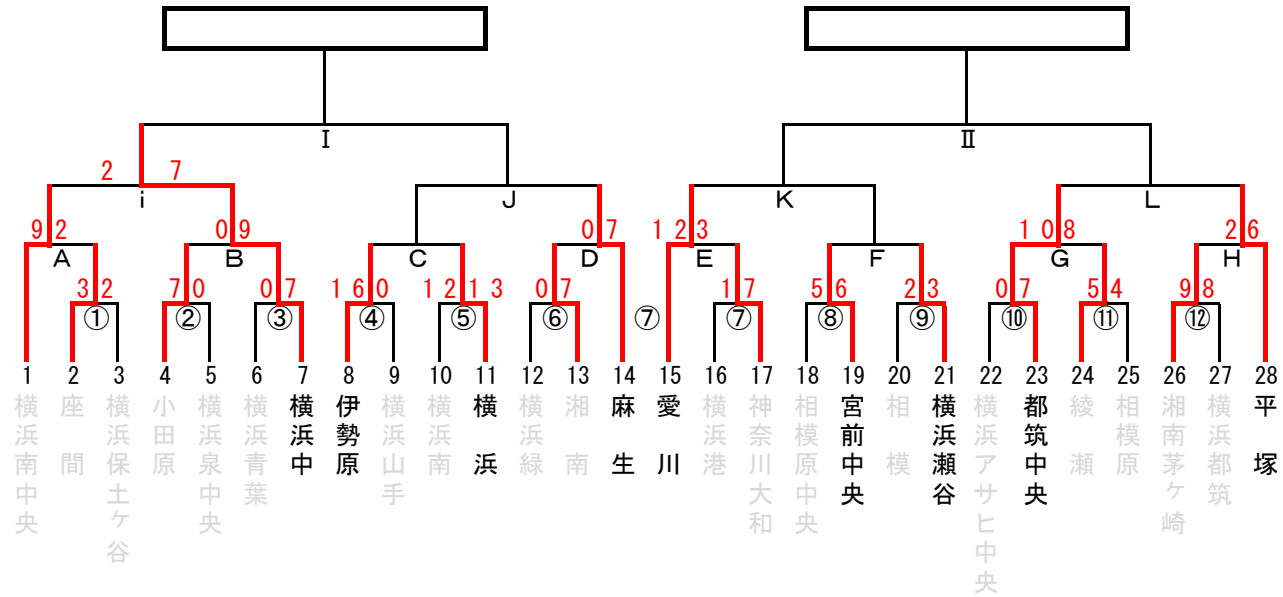

第49回 日本少年野球 関東大会支部予選

日程	球場名	試合枠組み	第一試合	第二試合	第三試合	車両制限・注意事項	責任者	お茶当番	球場提供
6/8	伊勢原ボールパーク	① ④ ⑧	9:00	11:30	14:00		井上	伊勢原	伊勢原
	綾瀬第1野球場	⑤ ⑪	8:30	11:00			須藤	綾瀬	綾瀬
6/15	大和スタジアム	⑦ 選セレ	9:00	11:30	13:30		増宮	神奈川大和	神奈川大和
6/22	綾瀬第2野球場	A G	8:30	11:00			須藤	綾瀬	綾瀬
	田代球場	⑨ E ⑫	9:00	11:30	14:00		徳田	愛川	愛川
6/29	通信隊G	B i	11:00	13:30		マイクロ含む5台	坂田	小田原	横浜泉中央
	葉大スタジアム	ジャジャ H	11:00	13:30	16:00		笹尾	平塚	神奈川県支部
6/30	通信隊G	L	9:30			マイクロ含む5台	笹尾	平塚	横浜泉中央
	田代球場	C F K	10:30	13:00	15:30		徳田	愛川	愛川
7/6	伊勢原ボールパーク	J	9:00						伊勢原
7/7	星槎中井スタジアム	I II	9:30	12:00					小田原