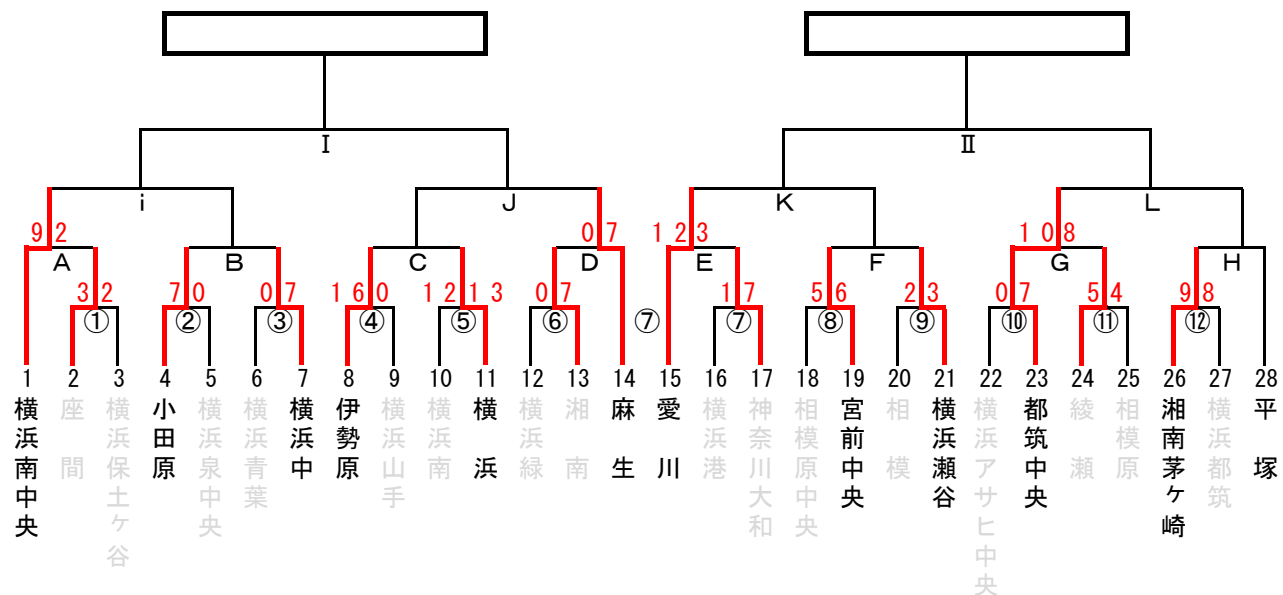

第49回 日本少年野球 関東大会支部予選

日程	球場名	試合枠組み	第一試合	第二試合	第三試合	車両制限・注意事項	責任者	お茶当番	球場提供
6/8	伊勢原ボールパーク	① ④ ⑧	9:00	11:30	14:00		井上	伊勢原	伊勢原
	綾瀬第1野球場	⑤ ⑪	8:30	11:00			須藤	綾瀬	綾瀬
6/15	大和スタジアム	⑦ 選 セレ	9:00	11:30	13:30		増宮	神奈川大和	神奈川大和
	綾瀬第2野球場	A G	8:30	11:00			須藤	綾瀬	綾瀬
6/22	田代球場	⑨ E ⑫	9:00	11:30	14:00		徳田	愛川	愛川
	伊勢原ボールパーク	C	15:00				井上	伊勢原	伊勢原
6/29	通信隊G	B i	11:00	13:30		マイクロ含む5台	坂田	小田原	横浜泉中央
	薬大スタジアム	ジャジャ H	11:00	13:30	16:00		笹尾	平塚	神奈川県支部
6/30	丸子橋G	J	9:00				関谷	麻生	麻生
	田代球場	F L K	9:00	11:30	14:00		徳田	愛川	愛川
7/7	星槎中井スタジアム	I II	9:30	12:00					小田原