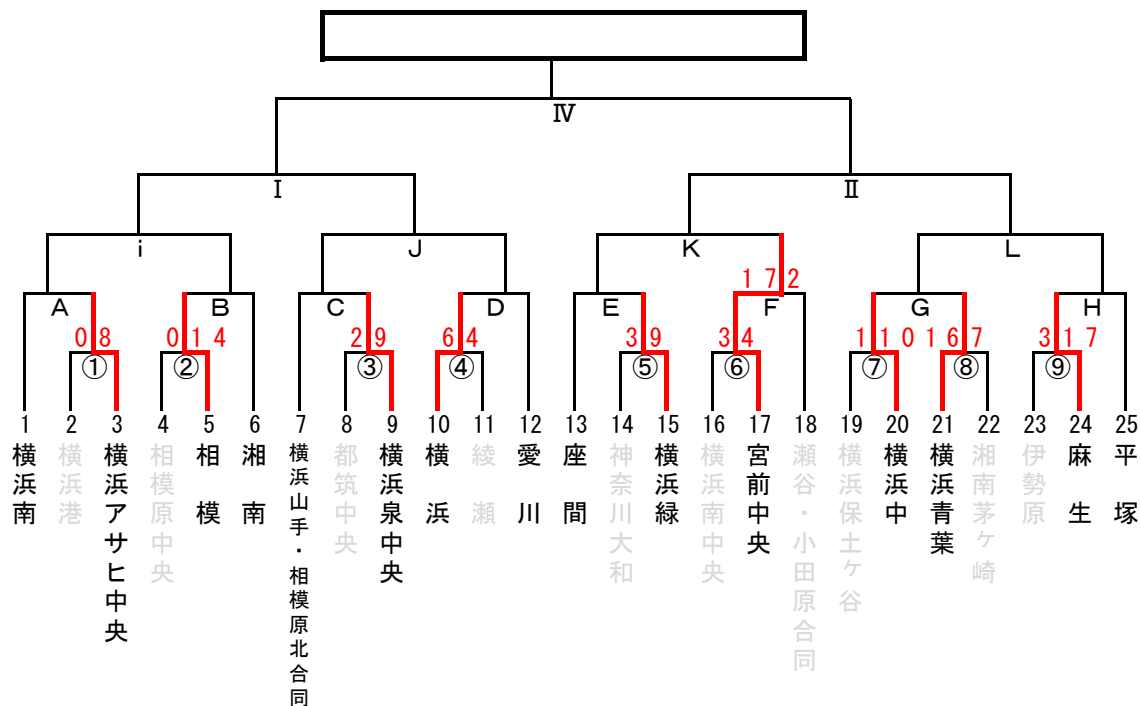

第3回 日本少年野球 神奈川県ジュニア大会 (2年生大会)

日程	球場名	試合枠組み	第一試合	第二試合	第三試合	車両制限・注意事項	責任者	お茶当番	球場提供
5/11	駒大厚木 G	⑥ ⑧	8:30	10:30		マイクロバス含む5台	村井	横浜青葉	横浜青葉
	中三田 G	⑦ ②	9:00	11:30			月舘	相模	相模
	瀬谷本郷野球場	① ⑤	9:30	12:00			金子	横浜緑	神奈川県支部
5/18	伊勢原 Bホールパーク	③ ⑨	10:00	12:30		グラウンド整備の為	井上	伊勢原	伊勢原
	綾瀬第1野球場	F ④	9:00	11:30			須藤	綾瀬	綾瀬
6/29	駒場学園御殿場 G	G	8:30			使用に際し注意事項あり マイクロバス含む5台	村井	横浜青葉	横浜青葉
	通信隊 G	C 関 関	9:30	12:00	14:30		坂田	小田原	横浜泉中央
	日揮グラウンド	関 関	8:30	11:00			笹尾	平塚	平塚
6/30	田代球場	関 E 関					徳田	愛川	愛川