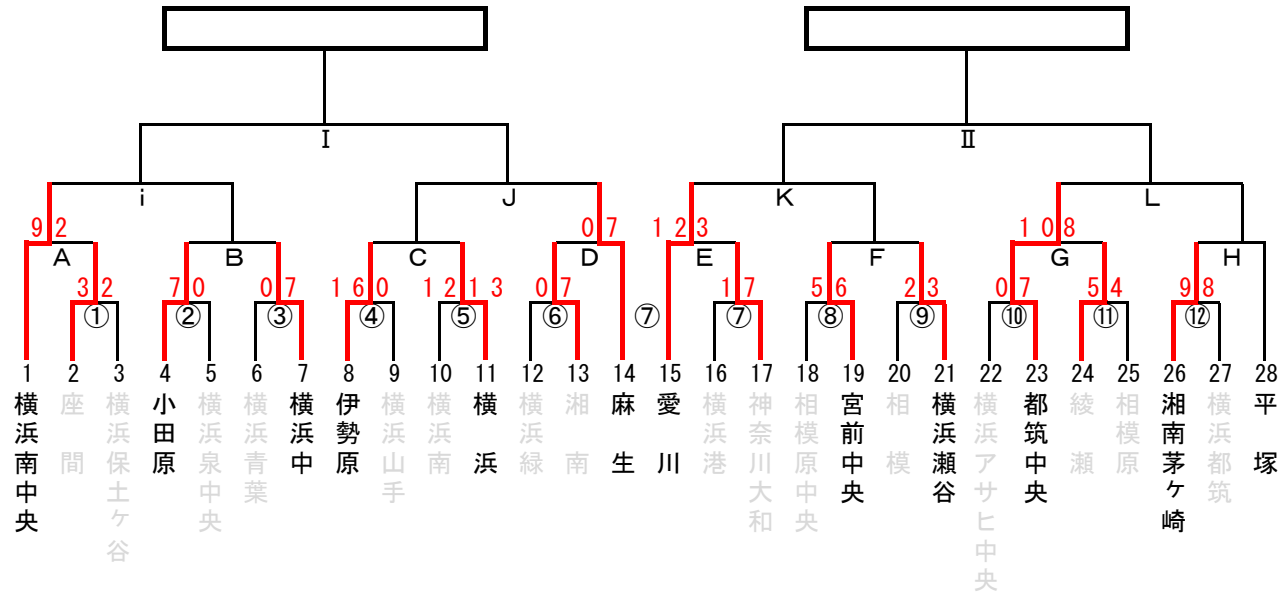

# 第49回 日本少年野球 関東大会支部予選

日程	球場名	試合枠組み	第一試合	第二試合	第三試合	車両制限・注意事項	責任者	お茶当番	球場提供
6/8	伊勢原ボールパーク	① ④ ⑧	9:00	11:30	14:00		井上	伊勢原	伊勢原
	綾瀬第1野球場	⑤ ⑪	8:30	11:00			須藤	綾瀬	綾瀬
6/15	大和スタジアム	⑦ 選 セレ	9:00	11:30	13:30		増宮	神奈川大和	神奈川大和
	綾瀬第2野球場	A G	8:30	11:00			須藤	綾瀬	綾瀬
6/22	田代球場	⑨ E ⑫	9:00	11:30	14:00		徳田	愛川	愛川
	伊勢原ボールパーク	C J	9:00	11:30			井上	伊勢原	伊勢原
6/29	通信隊G	ジ B i	9:00	11:30	14:00	マイクロ含む5台	坂田	小田原	横浜泉中央
	日揮グラウンド	H L	8:30	11:00			笹尾	平塚	平塚
6/30	田代球場	F ジ K	9:00	11:30	14:00		徳田	愛川	愛川
7/7	星槎中井スタジアム	I II	9:30	12:00					小田原