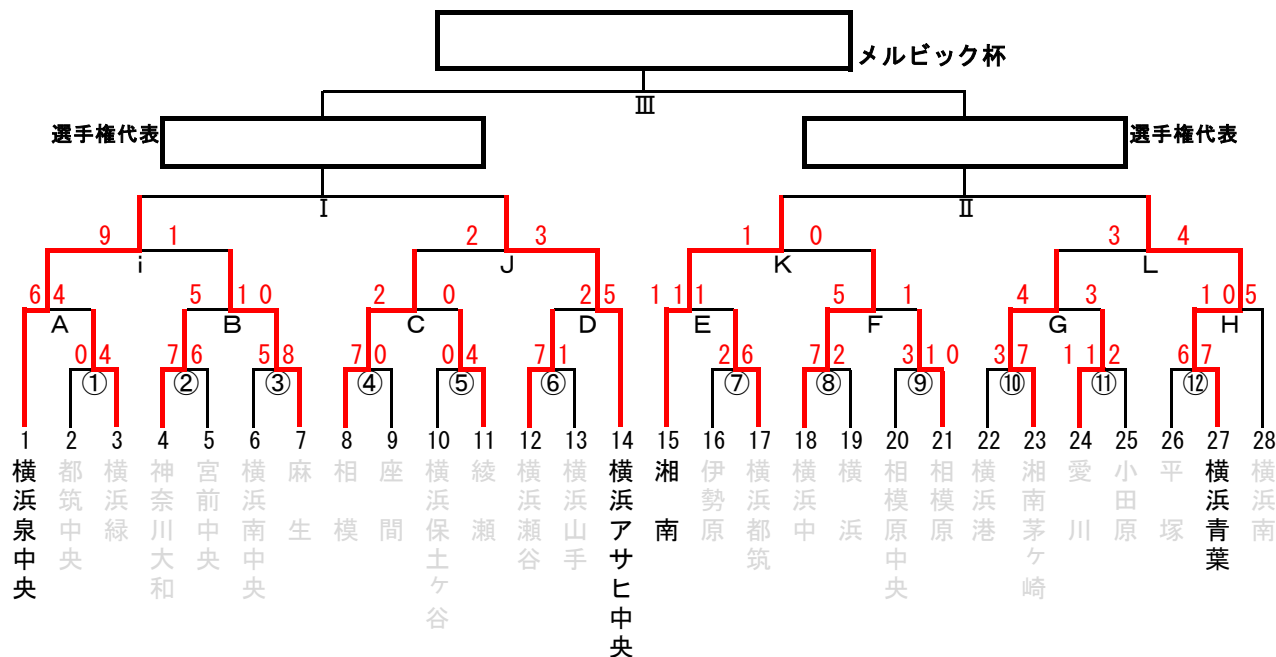

メルビック杯争奪 第55回 日本少年野球 選手権大会神奈川県支部予選 (兼 第3回 日本少年野球 東北選抜大会神奈川県支部予選)

日程	球場名	試合枠組み	第一試合	第二試合	第三試合	車両制限・注意事項	責任者	お茶当番	球場提供
5/25	保土ヶ谷球場	開 (7) (12)	11:30	14:00			村井	横浜青葉	神奈川県支部
	大和スタジアム	(2) (6)	12:00	14:30			増宮	神奈川大和	神奈川大和
	綾瀬第一野球場	(4) (5)	12:30	15:00			須藤	綾瀬	綾瀬
	薬大スタジアム	(1) (8)	11:30	14:00			金子	横浜緑	神奈川県支部
5/26	市原G	(9) (3)	9:00	11:30			中村	横浜南中央	横浜南中央
	湘南倉見G	(11) (10)	9:00	11:30			竹田	湘南茅ヶ崎	湘南茅ヶ崎
6/1	通信隊G	F A	9:00	11:30			西井	横浜泉中央	横浜泉中央
	綾瀬第2野球場	C	15:40				須藤	綾瀬	綾瀬
	いせはらサンシャイン	B D H	10:00	13:30	15:30		渡邊	横浜アサヒ中央	伊勢原
6/8	相模原球場	E G	10:00	12:30			中嶋	湘南	神奈川県支部
6/9	相模原球場	J i	10:00	12:30			月館	相模	神奈川県支部
6/15	大和スタジアム	関 L セレ	9:00	11:30	13:30		増宮	神奈川大和	神奈川大和
	南足柄球場	K	9:30				大村	横浜中	小田原
6/30	横浜スタジアム	I II III 開	9:00	11:30	14:00	16:30	中嶋	湘南	神奈川県支部