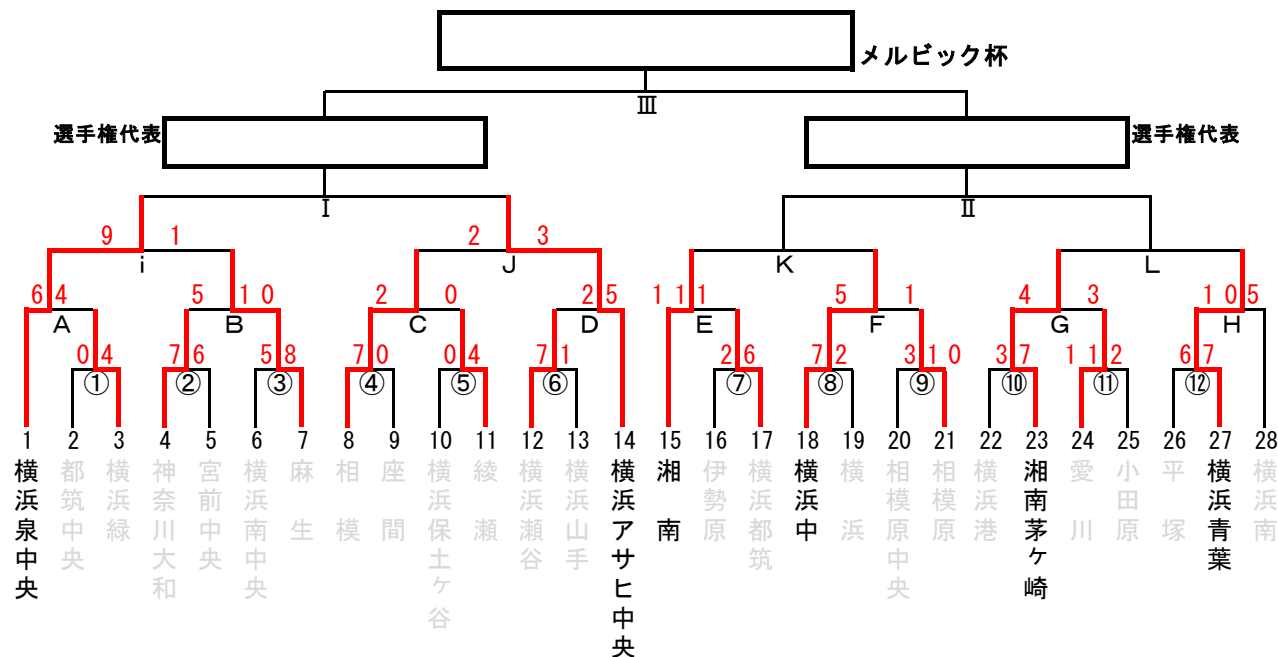

メルビック杯争奪 第55回 日本少年野球 選手権大会神奈川県支部予選 (兼 第3回 日本少年野球 東北選抜大会神奈川県支部予選)

日程	球場名	試合枠組み	第一試合	第二試合	第三試合	車両制限・注意事項	責任者	お茶当番	球場提供
5/25	保土ヶ谷球場	開 (7) (12)	11:30	14:00			村井	横浜青葉	神奈川県支部
	大和スタジアム	(2) (6)	12:00	14:30			増宮	神奈川大和	神奈川大和
	綾瀬第一野球場	(4) (5)	12:30	15:00			須藤	綾瀬	綾瀬
	薬大スタジアム	(1) (8)	11:30	14:00			金子	横浜緑	神奈川県支部
5/26	市原G	(9) (3)	9:00	11:30			中村	横浜南中央	横浜南中央
	湘南倉見G	(11) (10)	9:00	11:30			竹田	湘南茅ヶ崎	湘南茅ヶ崎
6/1	通信隊G	F A	9:00	11:30			西井	横浜泉中央	横浜泉中央
	綾瀬第2野球場	C	15:40				須藤	綾瀬	綾瀬
	いせはらサンシャイン	B D H	10:00	13:30	15:30		渡邊	横浜アサヒ中央	伊勢原
6/8	相模原球場	E G	10:00	12:30			中嶋	湘南	神奈川県支部
6/9	相模原球場	J i	10:00	12:30			月館	相模	神奈川県支部
6/15	大和スタジアム	関 L セレ	9:00	11:30	13:30		増宮	神奈川大和	神奈川大和
	南足柄球場	K	9:30				大村	横浜中	小田原
		I II III 閉							