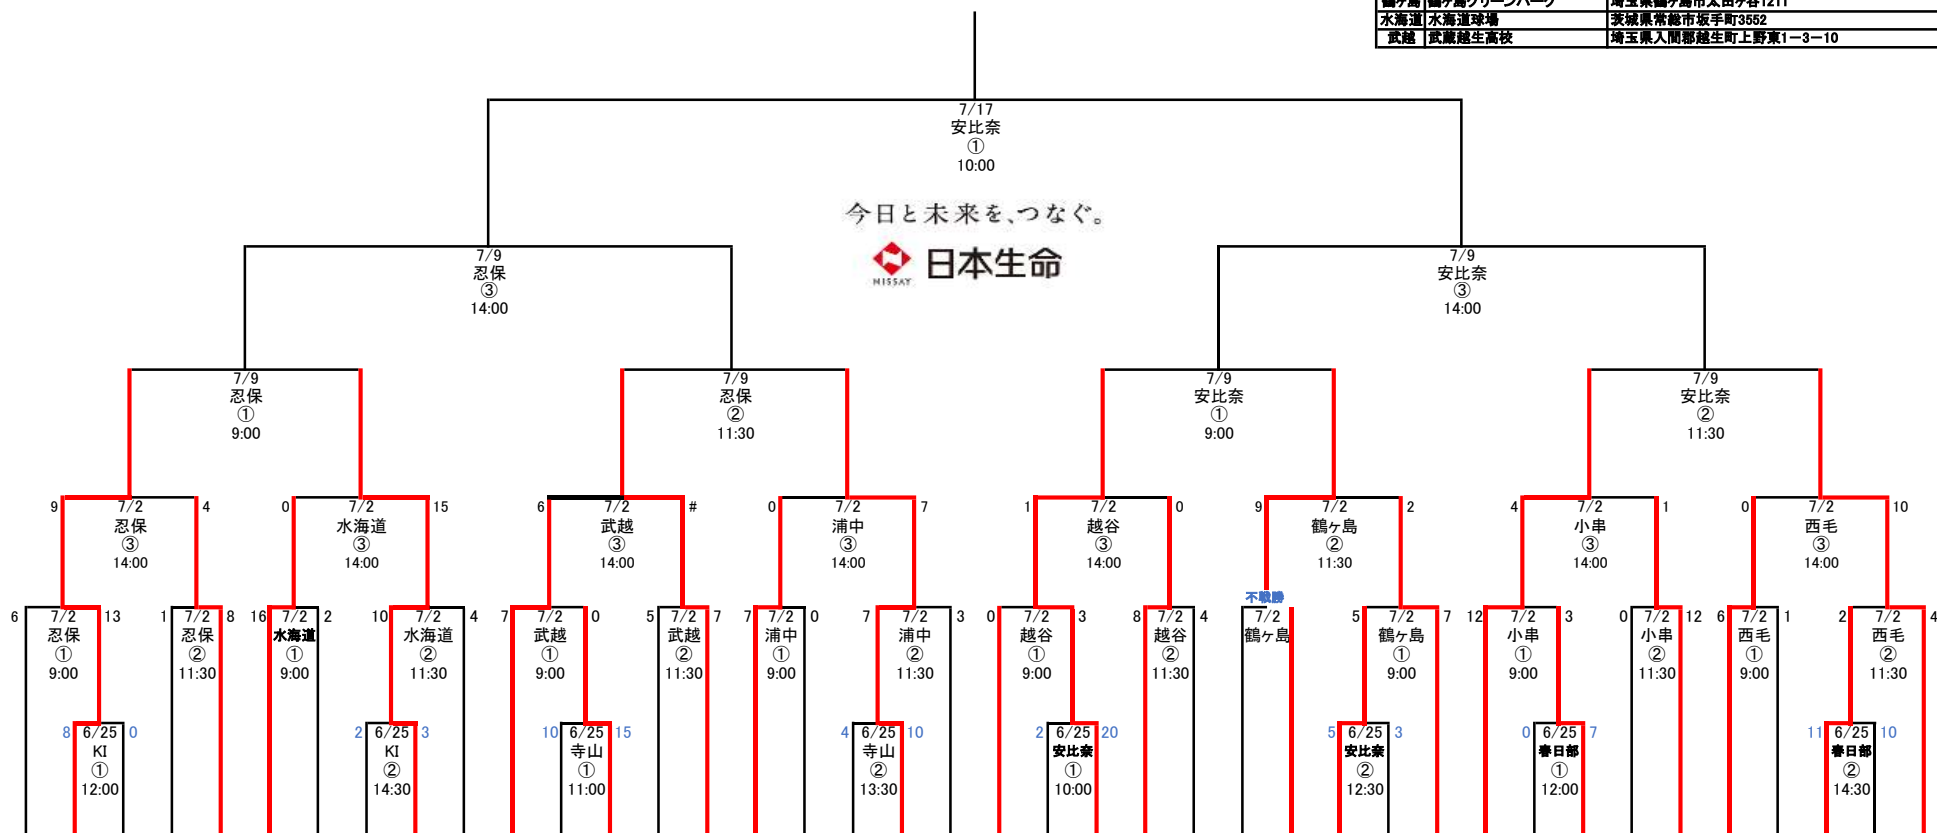

埼玉県西支部 令和5年度 第9回 ニッセイカップ Jr大会トーナメント

開会式：令和5年6月25日(日) 8:30~
場所：安比奈親水公園野球場B面
受付：7:30~
登録用紙：A4-5部を開会式当日に提出の事
選手宣誓：川越ボーイズ 主将 乙黒 勇斗 選手
審判：3回戦までは、各チーム塁審1名準備(当該試合とする)、7/9の4回戦以降は、全て支部審判にて対応とする。
閉会式：7/17日、決勝戦終了後に実施

安比奈	安比奈親水公園野球場B面	埼玉県川越市大字安比奈新田字下屋敷附140-1
寺山	寺山緑地グラウンド	埼玉県川越市寺山587-1
忍保	忍保パブリック野球場	埼玉県児玉郡上里町忍保1160
浦中	浦和中央ボーイズグラウンド	埼玉県さいたま市桜区大字宿
越谷	越谷ボ-イズグラウンド	埼玉県北葛飾郡松伏町兼比地1141-5
草加	草加ボ-イズグラウンド	茨城県坂東市桐木564
春日部	春日部ボ-イズグラウンド	埼玉県春日部市上大増新田10-1
杉戸	埼玉杉戸ボ-イズグラウンド	埼玉県葛飾郡杉戸町木津内413
西毛	西毛総合運動公園野球場	群馬県安中市中宿283-4
小串	高崎中央ボ-イズグラウンド	群馬県高崎市吉井町小串1000東京精密小串工場内
鶴ヶ島	鶴ヶ島グリーンパーク	埼玉県鶴ヶ島市太田ヶ谷1211
水海道	水海道球場	茨城県常総市坂手町3552
武蔵	武蔵緑生高校	埼玉県入間郡越生町上野東1-3-10

7/17
7/9
7/2
6/25

1	2	3	4	5	6	7	8	9	10	11	12	13	14	15	16	17	18	19	20	21	22	23	24	25	26	27	28	29	30	31	32	33	34	35	36	37	38	39	40
上里北武	県央宇都宮	深谷中央	幸手	群馬県央	埼玉杉戸	入間	長野野	坂戸	三郷	川越初雁	笛吹	浦和	立川	東松山中央	浦和中央	八潮	横浜南	狭山西武	町田	越谷	大谷	川越	本庄	東葛飾	草加	所沢・坂戸	宮城仙北中央	越生	鶴ヶ島	高崎中央	埼玉京	春日部	東日本女子	大宮七里	日高	吉川美南	武蔵嵐山	鴻巣	高崎
埼玉西支部	栃木支部	埼玉西支部	埼玉東支部	群馬東支部	埼玉東支部	埼玉西支部	長野支部	埼玉西支部	埼玉東支部	埼玉西支部	山梨支部	埼玉東支部	東京西支部	埼玉西支部	埼玉東支部	埼玉東支部	神奈川支部	埼玉西支部	東京西支部	埼玉東支部	茨城支部	埼玉西支部	埼玉西支部	千葉支部	埼玉東支部	埼玉西支部	東北支部	埼玉西支部	埼玉西支部	群馬支部	東京東支部	埼玉東支部	東日本	埼玉東支部	埼玉西支部	埼玉東支部	埼玉西支部	埼玉東支部	群馬支部