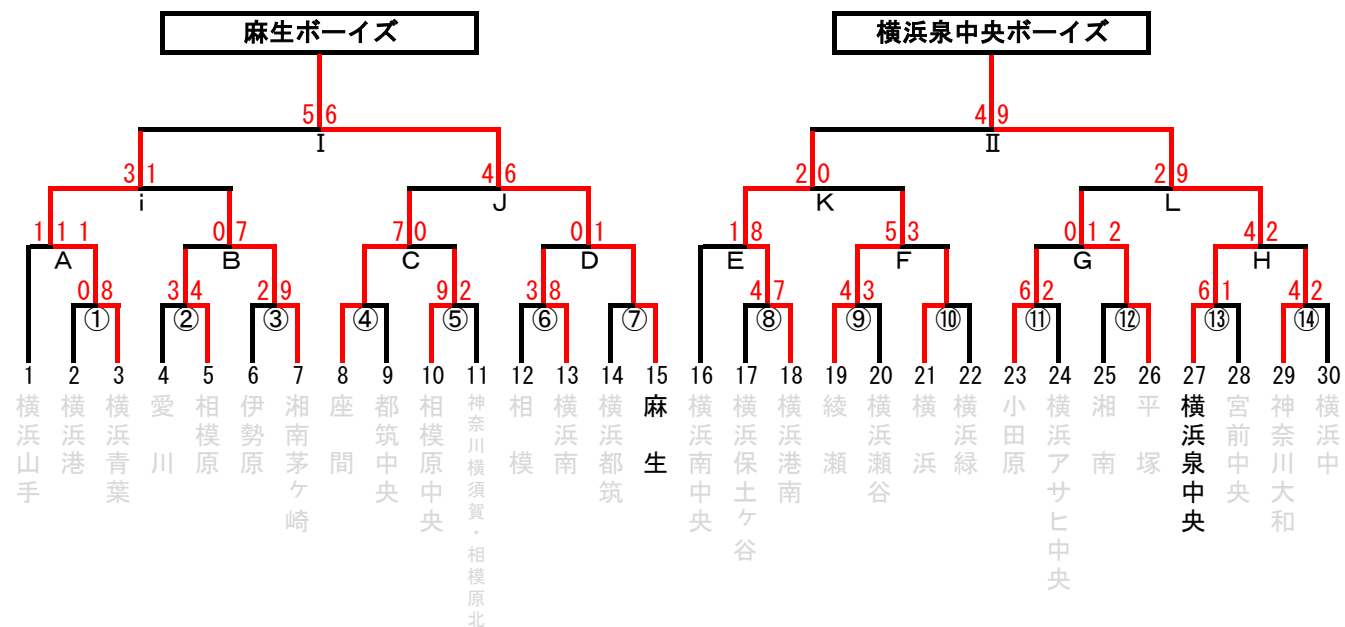

第48回 日本少年野球 関東大会支部予選

日程	球場名	試合枠組み	第一試合	第二試合	第三試合	車両制限・注意事項	責任者	感染対策当番	球場提供
6/10	令和佐原球場	選 (5) 選	9:30	11:30	13:30		松本	神奈川県横須賀	神奈川県横須賀
	薬大スタジアム	(9) 選 (14)	9:00	11:00	13:00		中嶋	湘南	神奈川県支部
	星槎中井スタジアム	(3) (1) (11)	9:30	11:30	13:30		坂田	横浜青葉	横浜青葉
6/17	大和スタジアム	(13) 選	8:30	10:30			増宮	神奈川県大和	神奈川県大和
	星槎中井スタジアム	(8) A G	9:30	11:30	13:30		坂田	小田原	小田原
	綾瀬第二球場	(2) F	9:00	11:00			須藤	綾瀬	綾瀬
6/18	通信隊G	B H	9:00	13:00		マイクロバス含め5台	西井	横浜泉中央	横浜泉中央
	市原G	E (6)	9:00	11:00			三浦	横浜南	横浜南
6/24	駒場学園御殿場G	i K	9:00	11:00			村井	横浜青葉	横浜青葉
	通信隊G	D L	9:00	13:00		マイクロバス含め5台	西井	横浜泉中央	横浜泉中央
6/25	田代球場	J II	9:30	11:30			安達	座間	愛川
7/2	通信隊G	I	9:00			マイクロバス含め5台	西井	横浜泉中央	横浜泉中央