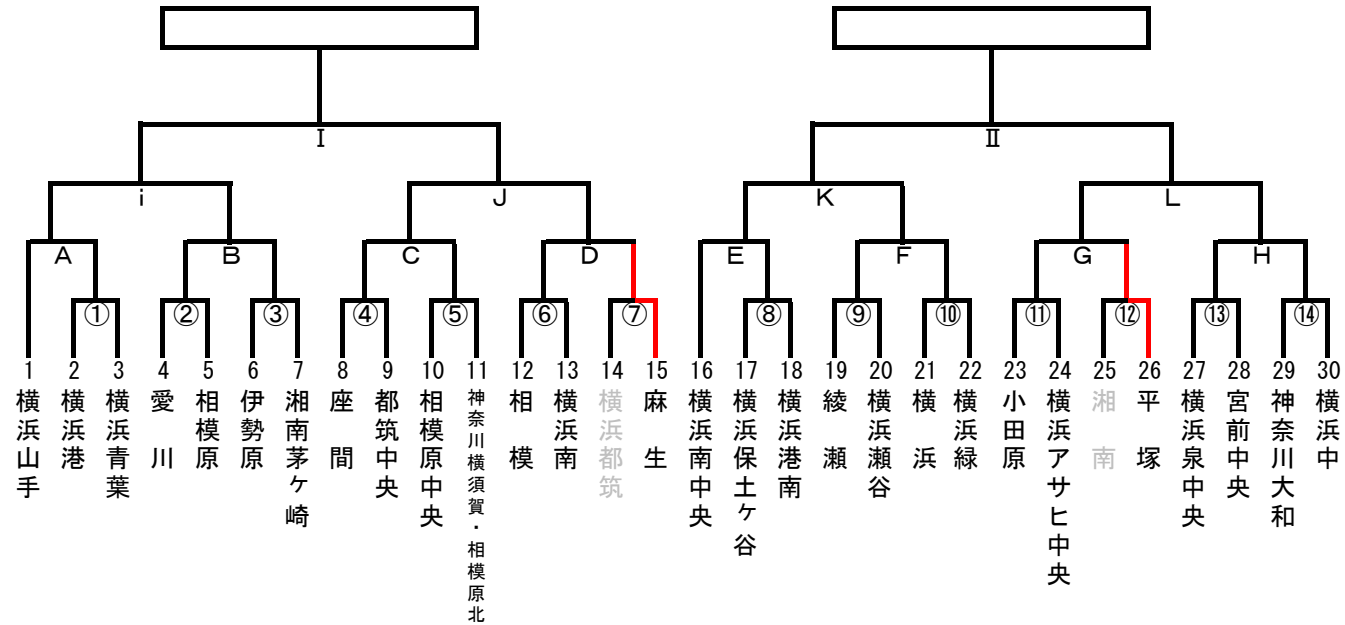

# 第48回 日本少年野球 関東大会支部予選

日程	球場名	試合枠組み	第一試合	第二試合	第三試合	車両制限・注意事項	責任者	感染対策当番	球場提供
6/10	令和佐原球場	選 ⑤ 選	9:30	11:30	13:30		松本	神奈川県横須賀	神奈川県横須賀
	薬大スタジアム	⑨ 選 ⑭	9:00	11:00	13:00		中嶋	湘南	神奈川県支部
	星槎中井スタジアム	③ ① ⑪	9:30	11:30	13:30		坂田	横浜青葉	横浜青葉
6/11	平塚球場	② ⑬ ⑧	9:00	11:00	13:00		美濃部	宮前中央	平塚
6/17	大和スタジアム		9:00	11:00	13:00				神奈川県大和
	星槎中井スタジアム		9:30	11:30	13:30				小田原
6/24	令和佐原球場		9:00	11:00					神奈川県横須賀
	駒場学園御殿場G		9:00	11:00					横浜青葉
6/25	田代球場		9:00	11:00	13:00				愛川