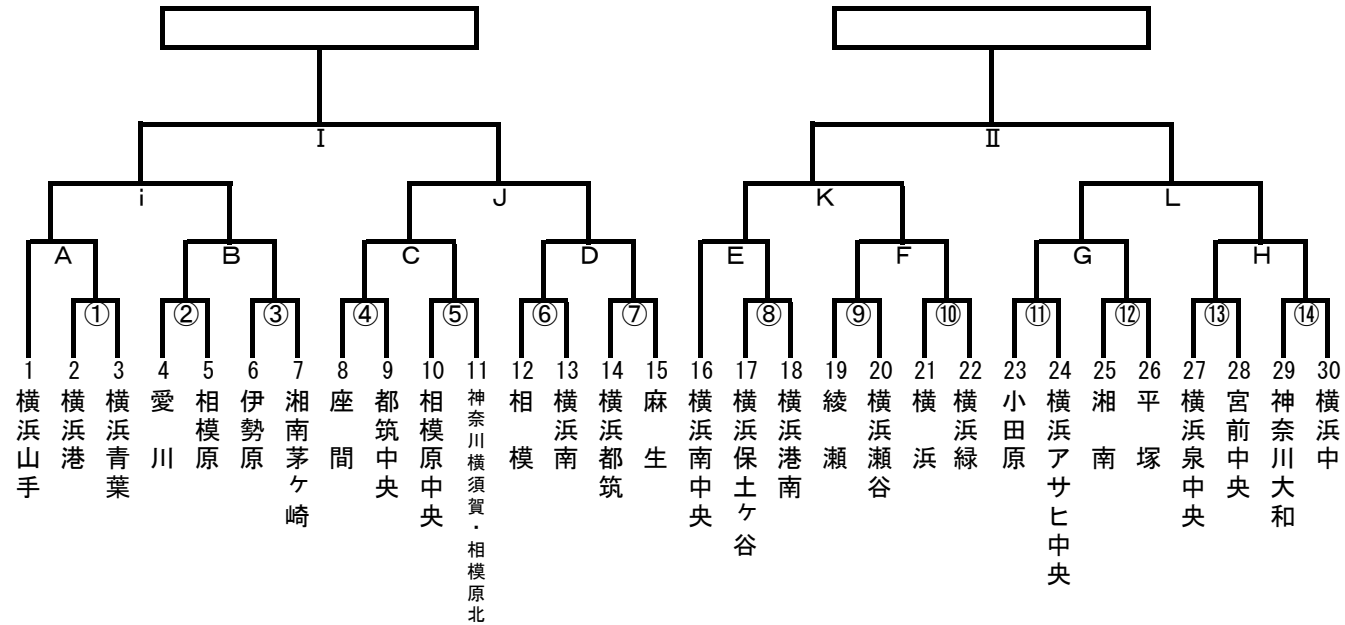

## 第48回 日本少年野球 関東大会支部予選

日程	球場名	試合枠組み	第一試合	第二試合	第三試合	車両制限・注意事項	責任者	感染対策当番	球場提供
6/3	伊勢原Bボールパーク	③			13:00		井上	伊勢原	伊勢原
	通信隊G	⑧			13:00		西井	横浜泉中央	横浜泉中央
6/10	綾瀬第一	⑨ ⑭	7:30	9:30			須藤	綾瀬	綾瀬
	星槎中井スタジアム	⑪ ⑤	9:30	11:30	13:30		村井	横浜青葉	横浜青葉
6/11	田代球場	②	9:00	11:00	13:00		徳田	愛川	愛川
	市原G		9:00	11:00	13:00				横浜南
6/17	大和スタジアム		9:00	11:00	13:00				神奈川大和
	星槎中井スタジアム		9:30	11:30	13:30				小田原
6/24	令和佐原球場		9:00	11:00	13:00				神奈川横須賀
			9:00	11:00					
7/1			9:00	11:00					