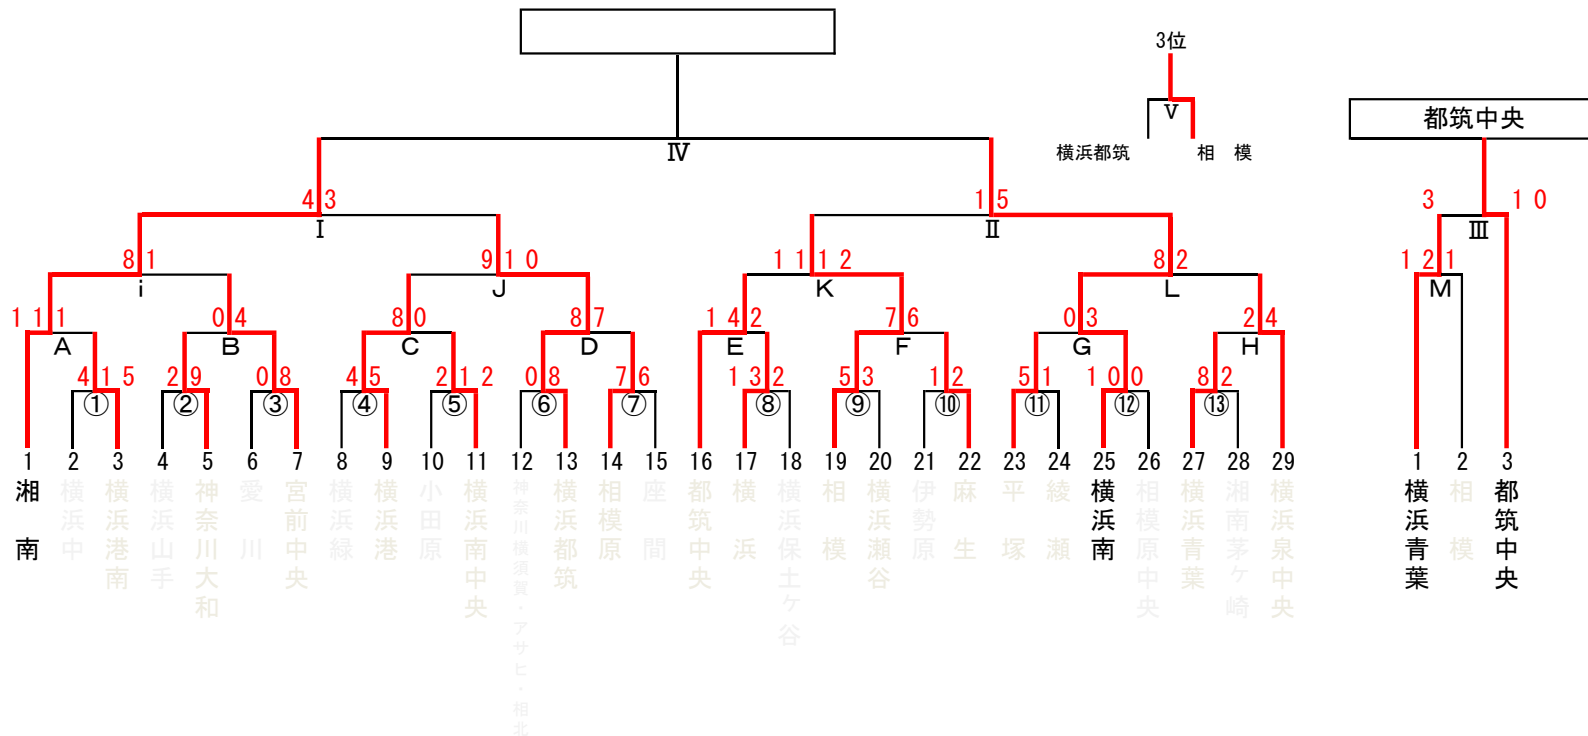

第48回 日本少年野球 春季神奈川県支部大会 (ジャイアンツカップ神奈川予選)

日程	球場名	試合枠組み	第一試合	第二試合	第三試合	車両制限・注意事項	責任者	感染対策当番	球場提供
2/11	綾瀬第一球場	⑨ ⑪	8:30	10:30			須藤	綾瀬	綾瀬
	中三田G	M	9:00				宗方	相模	相模
2/18	駒大高校厚木G	⑤ ⑬	9:00	11:00			村井	横浜青葉	横浜青葉
	伊勢原Bホールパーク	Ⅲ ⑩ ⑦	9:00	11:00		マイクロバス含め5台1台のみ乗車8台まで	井上	伊勢原	伊勢原
	大和スタジアム	② ⑧	12:00	14:00		本部室使用不可	増宮	神奈川大和	神奈川大和
	令和佐原	① ⑥ ③	9:15	11:15	13:15		松本	神奈川横須賀合同	神奈川横須賀
2/19	南B市原G	④ ⑫	9:30	11:30		マイクロバス含め5台	三浦	横浜南	横浜南
2/23	綾瀬第一球場	G F	8:30	10:30			須藤	平塚	綾瀬
2/26	湘南倉見G	A D B	9:00	11:00	13:00		美濃部	湘南	湘南
	通信隊G	E H C	9:00	11:00	13:00	マイクロバス含め5台	西井	横浜泉中央	横浜泉中央
3/4	湘南倉見G	i J	9:00	11:00		マイクロバス含め5台	中嶋	湘南	湘南
	通信隊G	K L	9:00	11:00		マイクロバス含め5台	西井	横浜泉中央	横浜泉中央
3/11	小田原球場	I II V	9:00	11:00	13:00		蕎麦田	横浜都筑	小田原
4/1	保土ヶ谷球場	VI	10:00			8時30分役員集合	中嶋	横浜南	神奈川県支部