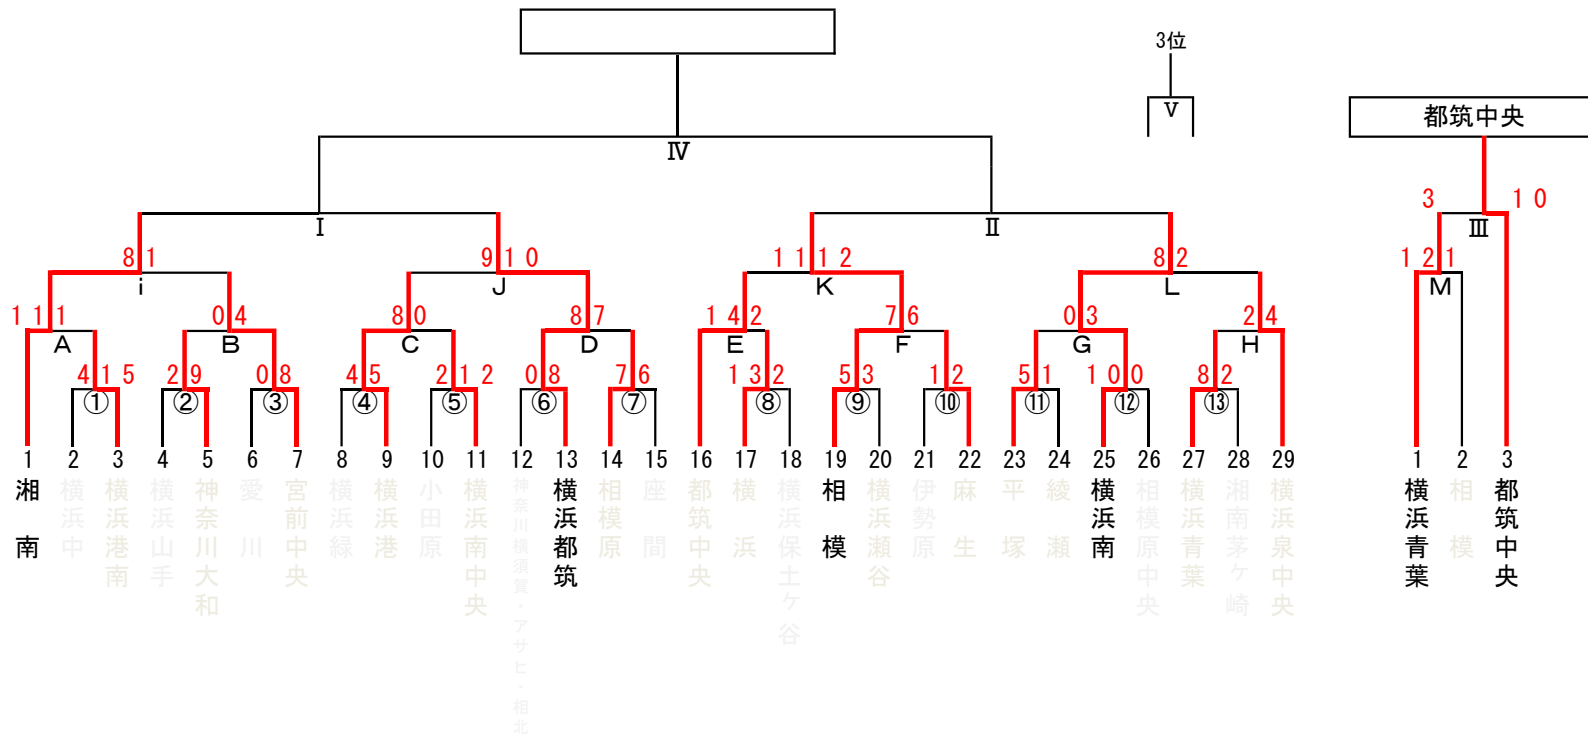

第48回 日本少年野球 春季神奈川県支部大会 (ジャイアンツカップ神奈川予選)

日程	球場名	試合枠組み	第一試合	第二試合	第三試合	車両制限・注意事項	責任者	感染対策当番	球場提供
2/11	綾瀬第一球場	⑨ ⑪	8:30	10:30			須藤	綾瀬	綾瀬
	中三田G	M	9:00				宗方	相模	相模
2/18	駒大高校厚木G	⑤ ⑬	9:00	11:00			村井	横浜青葉	横浜青葉
	伊勢原Bホールパーク	Ⅲ ⑩ ⑦	9:00	11:00		マイクロバス含め5台1台のみ乗車8台まで	井上	伊勢原	伊勢原
	大和スタジアム	② ⑧	12:00	14:00		本部室使用不可	増宮	神奈川大和	神奈川大和
	令和佐原	① ⑥ ③	9:15	11:15	13:15		松本	神奈川横須賀合同	神奈川横須賀
2/19	南B市原G	④ ⑫	9:30	11:30		マイクロバス含め5台	三浦	横浜南	横浜南
2/23	綾瀬第一球場	G F	8:30	10:30			須藤	平塚	綾瀬
2/26	湘南倉見G	A D B	9:00	11:00	13:00		美濃部	湘南	湘南
	通信隊G	E H C	9:00	11:00	13:00	マイクロバス含め5台	西井	横浜泉中央	横浜泉中央
3/4	湘南倉見G	i J	9:00	11:00		マイクロバス含め5台	中嶋	湘南	湘南
	通信隊G	K L	9:00	11:00		マイクロバス含め5台	西井	横浜泉中央	横浜泉中央
3/11	小田原球場	I II V	9:00	11:00	13:00		蕎麦田	横浜都筑	小田原
3/21	球場未定	VI	9:00	11:00					