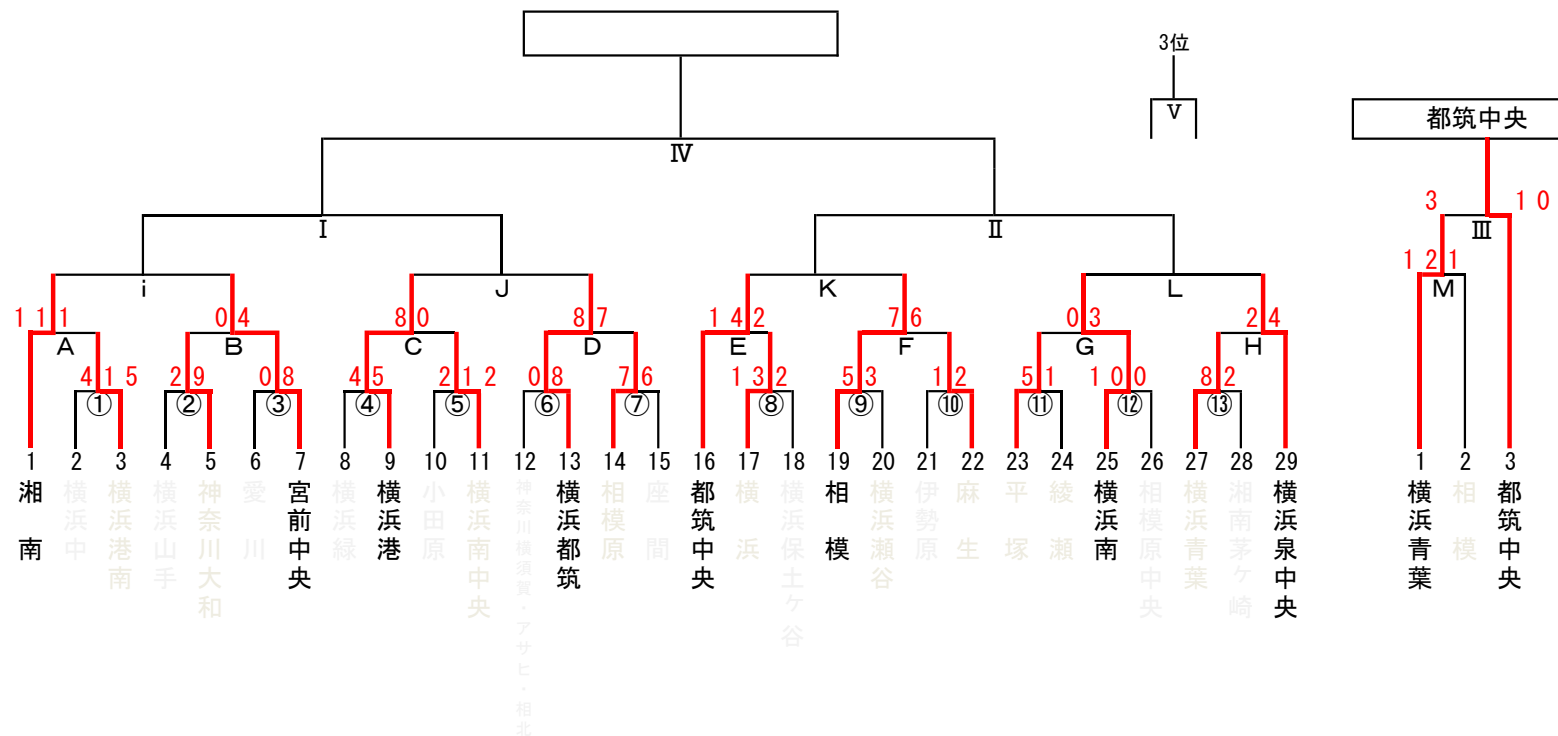

# 第48回 日本少年野球 春季神奈川県支部大会 (ジャイアンツカップ神奈川予選)

日程	球場名	試合枠組み	第一試合	第二試合	第三試合	車両制限・注意事項	責任者	感染対策当番	球場提供
2/11	綾瀬第一球場	⑨ ⑪	8:30	10:30			須藤	綾瀬	綾瀬
	中三田G	M	9:00				宗方	相模	相模
2/18	駒大高校厚木G	⑤ ⑬	9:00	11:00			村井	横浜青葉	横浜青葉
	伊勢原ボールパーク	Ⅲ ⑩ ⑦	9:00	11:00		マイクロバス含め5台のみ乗用車8台まで	井上	伊勢原	伊勢原
	大和スタジアム	② ⑧	12:00	14:00		本部室使用不可	増宮	神奈川大和	神奈川大和
	令和佐原	① ⑥ ③	9:15	11:15	13:15		松本	神奈川横須賀合同	神奈川横須賀
2/19	南B市原G	④ ⑫	9:30	11:30		マイクロバス含め5台	三浦	横浜南	横浜南
2/23	綾瀬第一球場	G F	8:30	10:30			須藤	平塚	綾瀬
2/26	湘南倉見G	A D B	9:00	11:00	13:00		美濃部	湘南	湘南
	通信隊G	E H C	9:00	11:00	13:00	マイクロバス含め5台	西井	横浜泉中央	横浜泉中央
3/4	湘南倉見G	i J	9:00	11:00		マイクロバス含め5台	中嶋	湘南	湘南
	通信隊G	K L	9:00	11:00		マイクロバス含め5台	西井	横浜泉中央	横浜泉中央
3/11	小田原球場	I II	9:00	11:00			Jの勝者	Jの勝者	Jの勝者