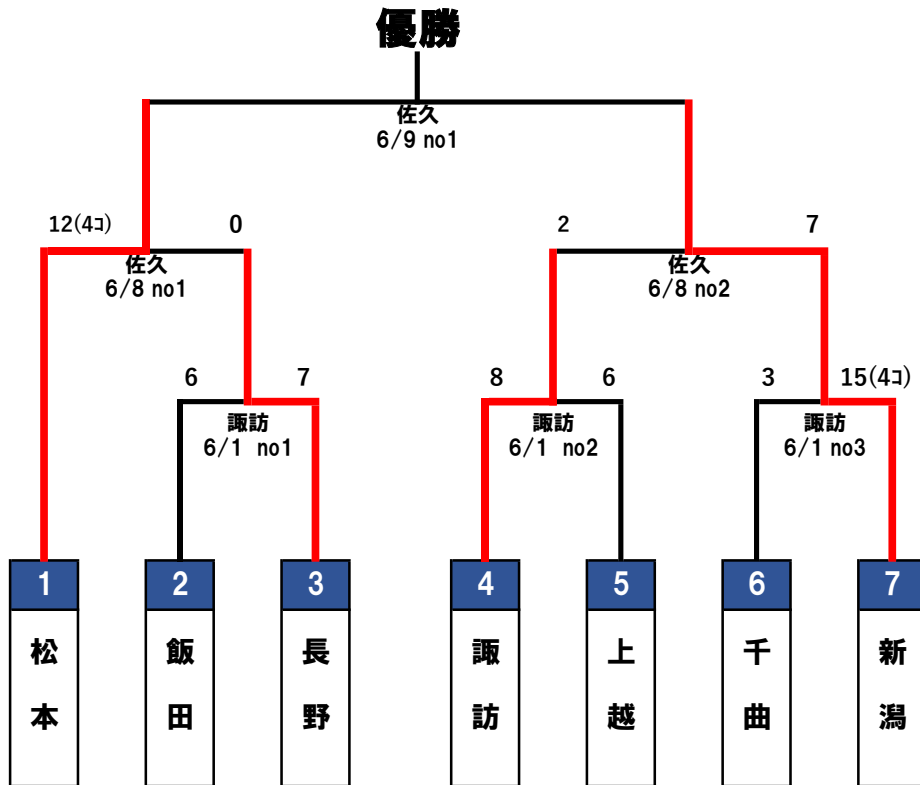

公益財団法人  
日本少年野球連盟

長野県支部

”変えるべきものに挑戦しよう！”

第55回日本少年野球選手権大会 長野県支部予選

—使用球場—

	略称	球場名 (住所)
A	諏訪 6/1, 2	しんきん諏訪湖スタジアム： 〒392-0016 長野県諏訪市豊田 8 1 1-1 諏訪中央公園内
B	佐久 6/8, 9	佐久総合運動公園野球場：〒385-0035 長野県佐久市平賀3011
C	県営 6/15	長野県営野球場：〒381-0038 長野県長野市東和田587

\* 1回戦予備日6/2(日)、決勝戦予備日6/15(土)