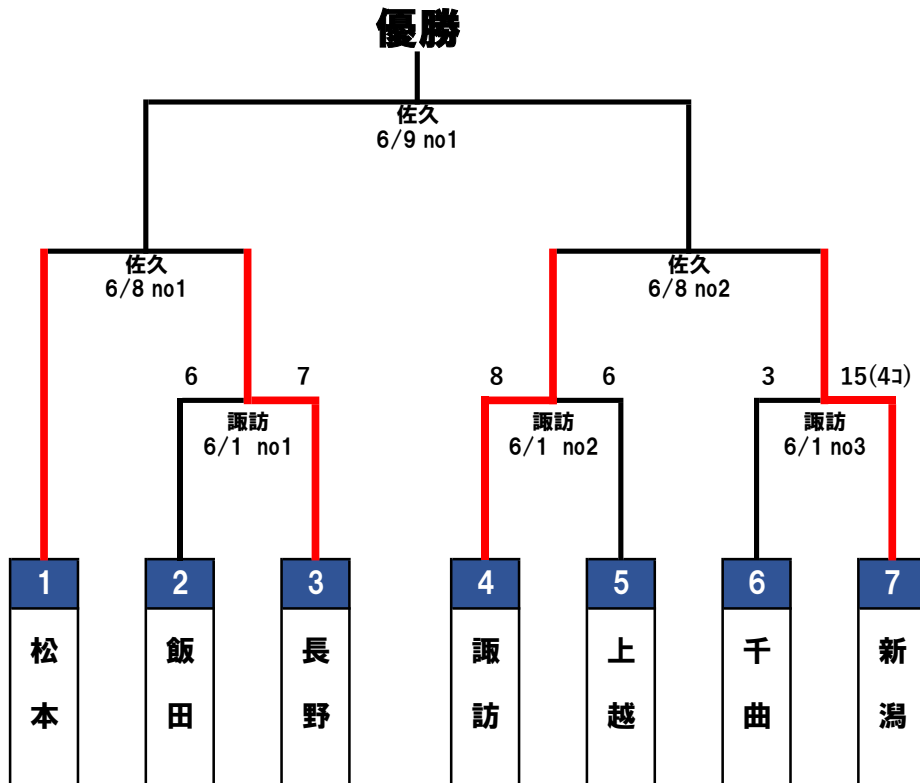

公益財団法人  
日本少年野球連盟

長野県支部

“変えるべきものに挑戦しよう！”

第55回日本少年野球選手権大会 長野県支部予選

—使用球場—

	略称	球場名 (住所)
A	諏訪 6/1, 2	しんきん諏訪湖スタジアム： 〒392-0016 長野県諏訪市豊田 8 1 1-1 諏訪中央公園内
B	佐久 6/8, 9	佐久総合運動公園野球場：〒385-0035 長野県佐久市平賀3011
C	県営 6/15	長野県営野球場：〒381-0038 長野県長野市東和田587

\* 1回戦予備日6/2(日)、決勝戦予備日6/15(土)