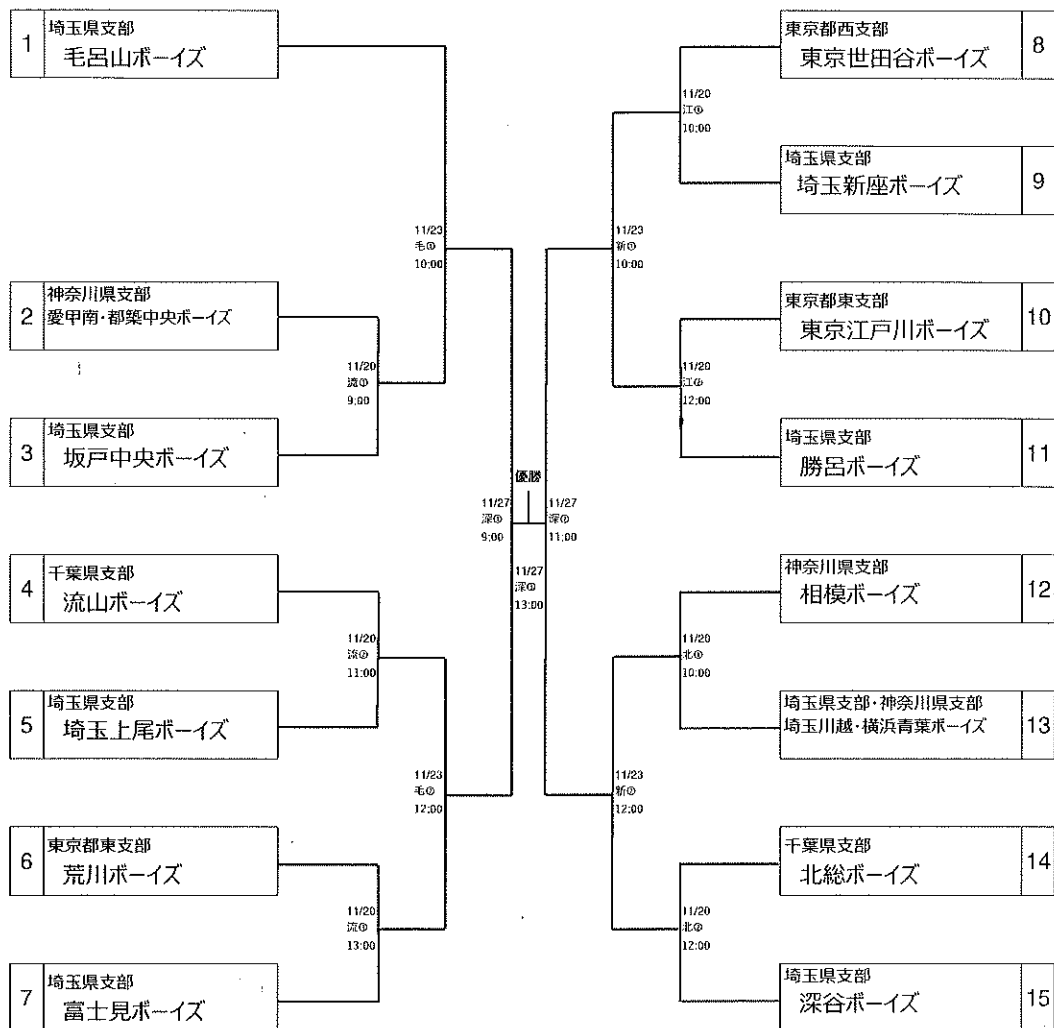

第22回フレッシュボーイズ東日本大会トーナメント表

試合日程：11月20日(日)・23日(水祝)・27日(日)

開会式は実施しない

◎3試合日

◎2試合日

①第1試合(9:00)

①第1試合(10:00)

②第2試合(11:00)

②第2試合(12:00)

③第3試合(13:00)

| 記号 | グラウンド名 | 所在地 |
|----|----------------|--------------------------------------|
| 流 | 流山ボーイズグラウンド | 千葉県流山市大字木付近(流山市江戸川河川敷) |
| 江 | 東京江戸川ボーイズグラウンド | 東京都江戸川区上篠崎1付近(江戸川河川敷) |
| 北 | 北総ボーイズグラウンド | 千葉県印西市相嶋付近(利根川河川敷) |
| 毛 | 毛呂山ボーイズグラウンド | 埼玉県入間郡毛呂山町めじろ台4丁目3-4 (毛呂山給食センター裏) |
| 新 | 埼玉新座ボーイズグラウンド | 埼玉県新座市馬場4-8-56(馬場運動場) |
| 深 | 深谷ボーイズグラウンド | 埼玉県深谷市上敷免2(深谷浄化センター隣) |