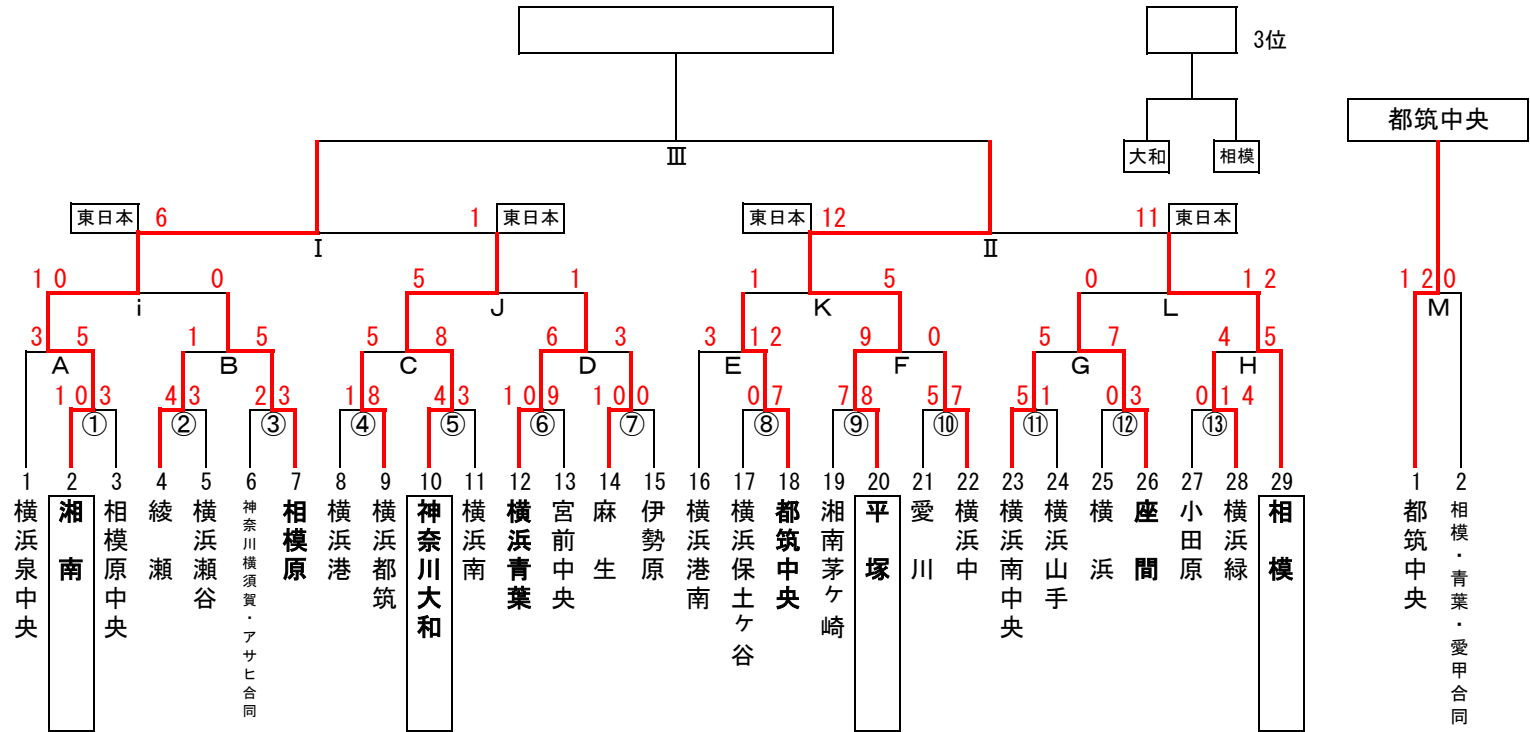

第19回 日本少年野球 厚木大会 (東日本ブロック選抜大会予選)

日程	球場名	試合枠組み	第一試合	第二試合	第三試合	車両制限・注意事項	責任者	感染対策当番	球場提供
9/3	令和佐原球場	③ ⑫	10:00	13:00		各チーム5台	松本代表	横浜	神奈川横須賀
	倉見G	⑨ ② ①	9:00	11:00	13:00		笹尾代表	湘南	湘南
	駒場高御殿場G	⑥ ⑬	9:00	11:00			村井代表	横浜青葉	横浜青葉
	保土ヶ谷球場	④ ⑤ ⑪	9:30	11:30	13:30		三浦代表	横浜南	神奈川大和
9/4	丸子橋G	⑦ ⑧ ⑩	9:00	11:00	13:00	関谷代表	麻生	麻生	
	田代球場	H E A	9:00	11:00	13:00	金子代表	横浜緑	愛川	
	綾瀬第1	B C D	9:00	11:00	13:00	須藤代表	綾瀬	綾瀬	
9/17	葉大S	F G	9:30	11:30		大村代表	横浜中	神奈川県支部	
	令和佐原球場	i J	9:30	11:30		辻本代表	相模原	神奈川横須賀	
9/23	湘南学院G	L	14:00			安達代表	座間	横浜南	
	大和S	K	17:30			松木代表	都筑中央	神奈川大和	
9/25	美しが丘G	M	14:00			宗方代表	相模・青葉・愛甲南	横浜青葉	
10/1	相模原球場	I II	9:30	11:30		月館代表	相模	神奈川県支部	
10/2	相模原球場	3位 III	9:30	11:30		表彰式	中嶋代表	湘南	神奈川県支部