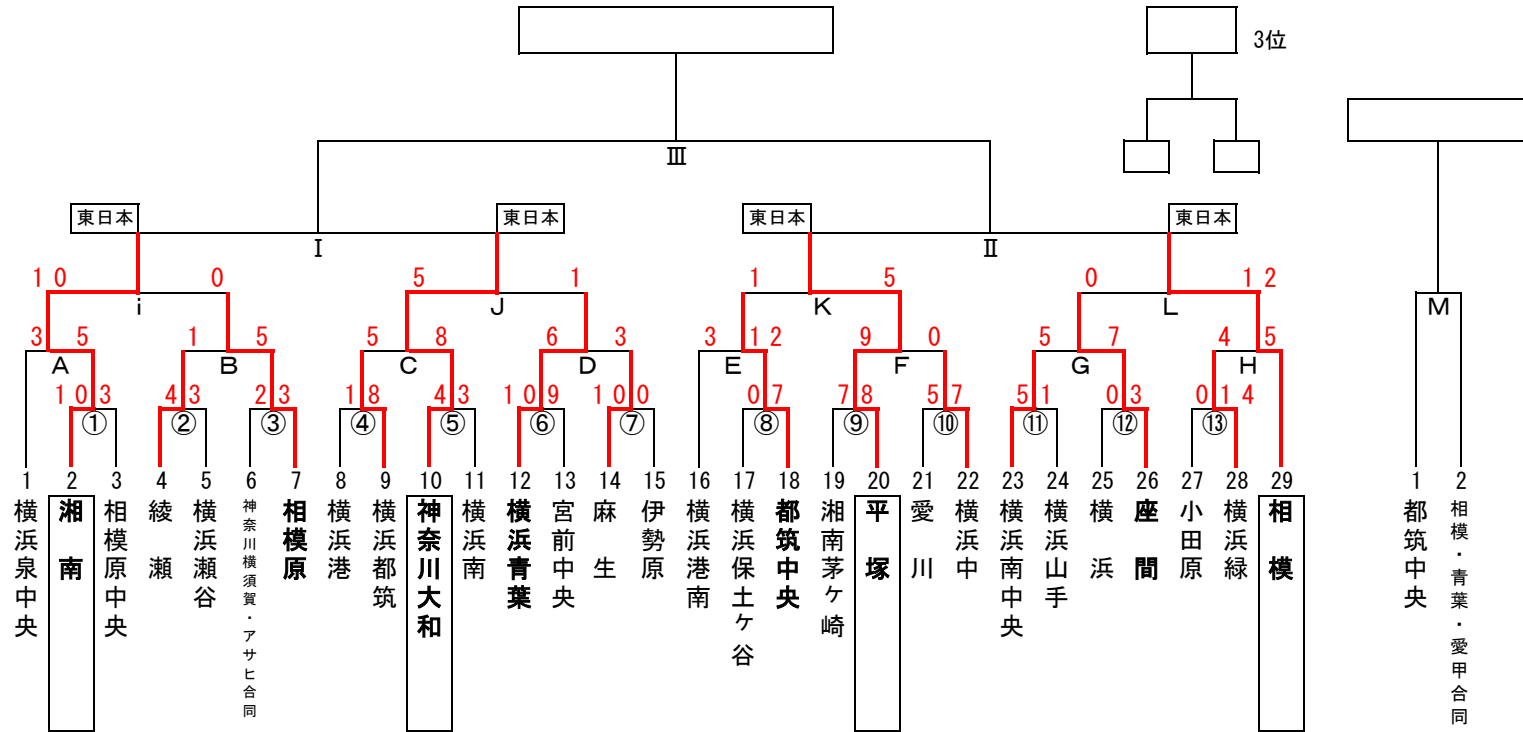

# 第19回 日本少年野球 厚木大会 (東日本ブロック選抜大会予選)

日程	球場名	試合枠組み	第一試合	第二試合	第三試合	車両制限・注意事項	責任者	感染対策当番	球場提供
9/3	令和佐原球場	③ ⑫	10:00	13:00		各チーム5台	松本代表	横浜	神奈川横須賀
	倉見G	⑨ ② ①	9:00	11:00	13:00		笹尾代表	湘南	湘南
	駒場高御殿場G	⑥ ⑬	9:00	11:00			村井代表	横浜青葉	横浜青葉
	保土ヶ谷球場	④ ⑤ ⑪	9:30	11:30	13:30		三浦代表	横浜南	神奈川大和
9/4	丸子橋G	⑦ ⑧ ⑩	9:00	11:00	13:00	関谷代表	麻生	麻生	
	田代球場	H E A	9:00	11:00	13:00	金子代表	横浜緑	愛川	
9/10	綾瀬第1	B C D	9:00	11:00	13:00	須藤代表	綾瀬	綾瀬	
	葉大S	F G	9:30	11:30		大村代表	横浜中	神奈川県支部	
9/23	令和佐原球場	i J	9:30	11:30		辻本代表	相模原	神奈川横須賀	
	湘南学院G	L	14:00			安達代表	座間	横浜南	
9/25	大和S	K	17:30			松木代表	都筑中央	神奈川大和	
	美しが丘G	M	14:00			宗方代表	相模・青葉・愛甲南	横浜青葉	
10/1	相模原球場	I II	9:30	11:30		月館代表	相模	神奈川県支部	
10/2	相模原球場	3位 III	9:30	11:30		表彰式	Iの勝者	Iの勝者	神奈川県支部