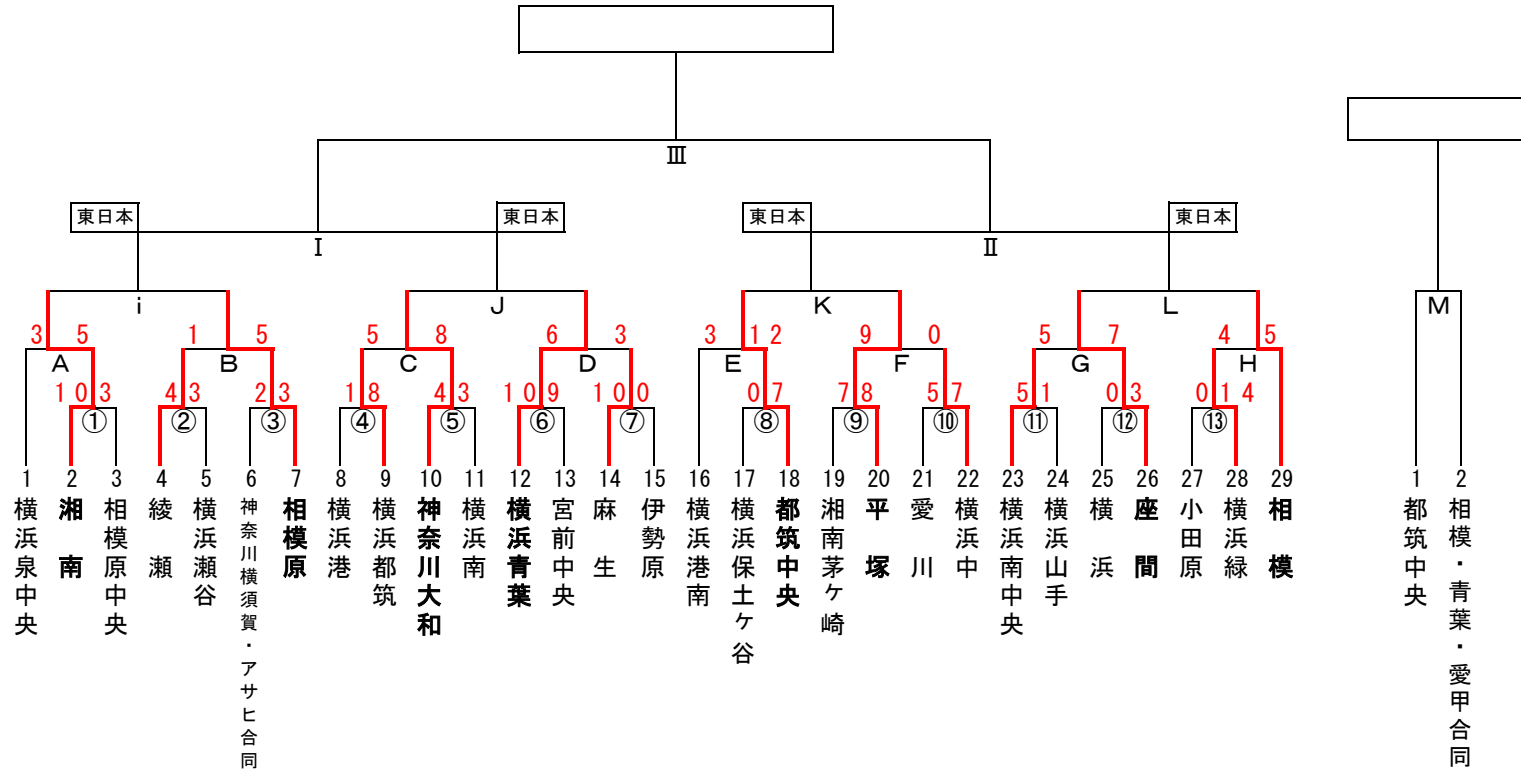

# 第19回 日本少年野球 厚木大会 (東日本ブロック選抜大会予選)

日程	球場名	試合枠組み	第一試合	第二試合	第三試合	車両制限・注意事項	責任者	感染対策当番	球場提供
9/3	令和佐原球場	③ ⑫	10:00	13:00			松本代表	横浜	神奈川横須賀
9/4	倉見G	⑨ ② ①	9:00	11:00	13:00	各子一ム5台	笹尾代表	湘南	湘南
	駒場高御殿場G	⑥ ⑬	9:00	11:00			村井代表	横浜青葉	横浜青葉
	保土ヶ谷球場	④ ⑤ ⑪	9:30	11:30	13:30		三浦代表	横浜南	神奈川大和
	丸子橋G	⑦ ⑧ ⑩	9:00	11:00	13:00		関谷代表	麻生	麻生
9/10	田代球場	H E A	9:00	11:00	13:00		金子代表	横浜緑	愛川
9/17	綾瀬第1	B C D	9:00	11:00	13:00		須藤代表	綾瀬	綾瀬
	葉大S	F G	9:30	11:30			大村代表	横浜中	神奈川県支部
9/23	令和佐原球場	i J	9:30	11:30			辻本代表	相模原	神奈川横須賀
	湘南学院G	L	13:00				松木代表	都筑中央	横浜南
9/25	未定	K							
	未定	M	10:00				宗方代表	相模・青葉・愛甲南	
10/1	相模原球場	I II	9:00	11:00					神奈川県支部
10/2	相模原球場	3位 III	9:00	11:00					神奈川県支部