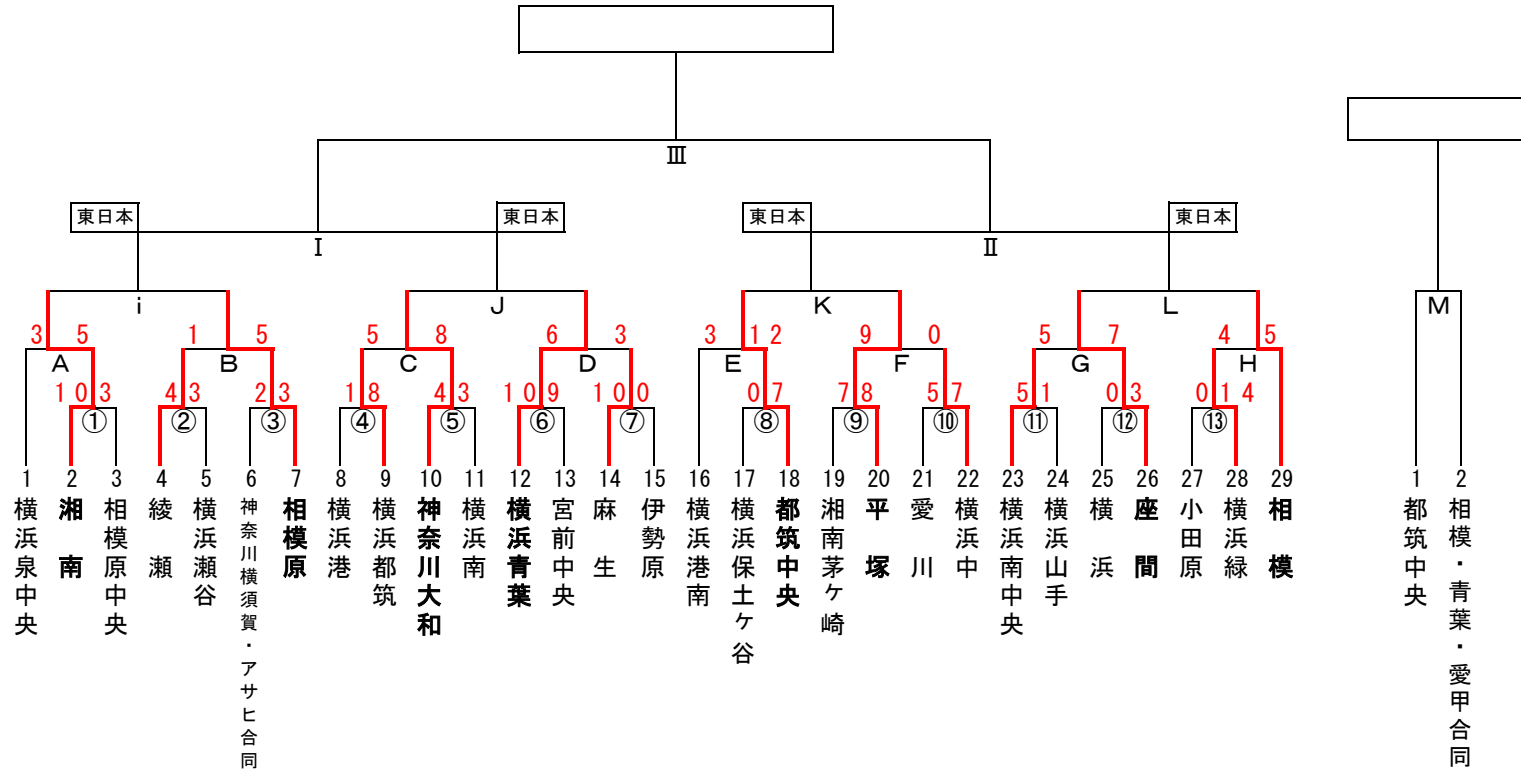

第19回 日本少年野球 厚木大会 (東日本ブロック選抜大会予選)

日程	球場名	試合枠組み	第一試合	第二試合	第三試合	車両制限・注意事項	責任者	感染対策当番	球場提供
9/3	令和佐原球場	③ ⑫	10:00	13:00			松本代表	横浜	神奈川横須賀
9/4	倉見G	⑨ ② ①	9:00	11:00	13:00	各子一ム5台	笹尾代表	湘南	湘南
	駒場高御殿場G	⑥ ⑬	9:00	11:00			村井代表	横浜青葉	横浜青葉
	保土ヶ谷球場	④ ⑤ ⑪	9:30	11:30	13:30		三浦代表	横浜南	神奈川大和
	丸子橋G	⑦ ⑧ ⑩	9:00	11:00	13:00		関谷代表	麻生	麻生
9/10	田代球場	H E A	9:00	11:00	13:00		金子代表	横浜緑	愛川
9/17	綾瀬第1	B C D	9:00	11:00	13:00		須藤代表	綾瀬	綾瀬
	葉大S	F G	9:30	11:30			大村代表	横浜中	神奈川県支部
9/23	令和佐原球場	i J	9:30	11:30			辻本代表	相模原	神奈川横須賀
	小山球場	K L	9:30	11:30			松木代表	都筑中央	小田原
	猿ヶ島G	M	10:00				宗方代表	相模・青葉・愛甲南	愛甲南
10/1	相模原球場	I II	9:00	11:00					神奈川県支部
10/2	相模原球場	III	9:00						神奈川県支部