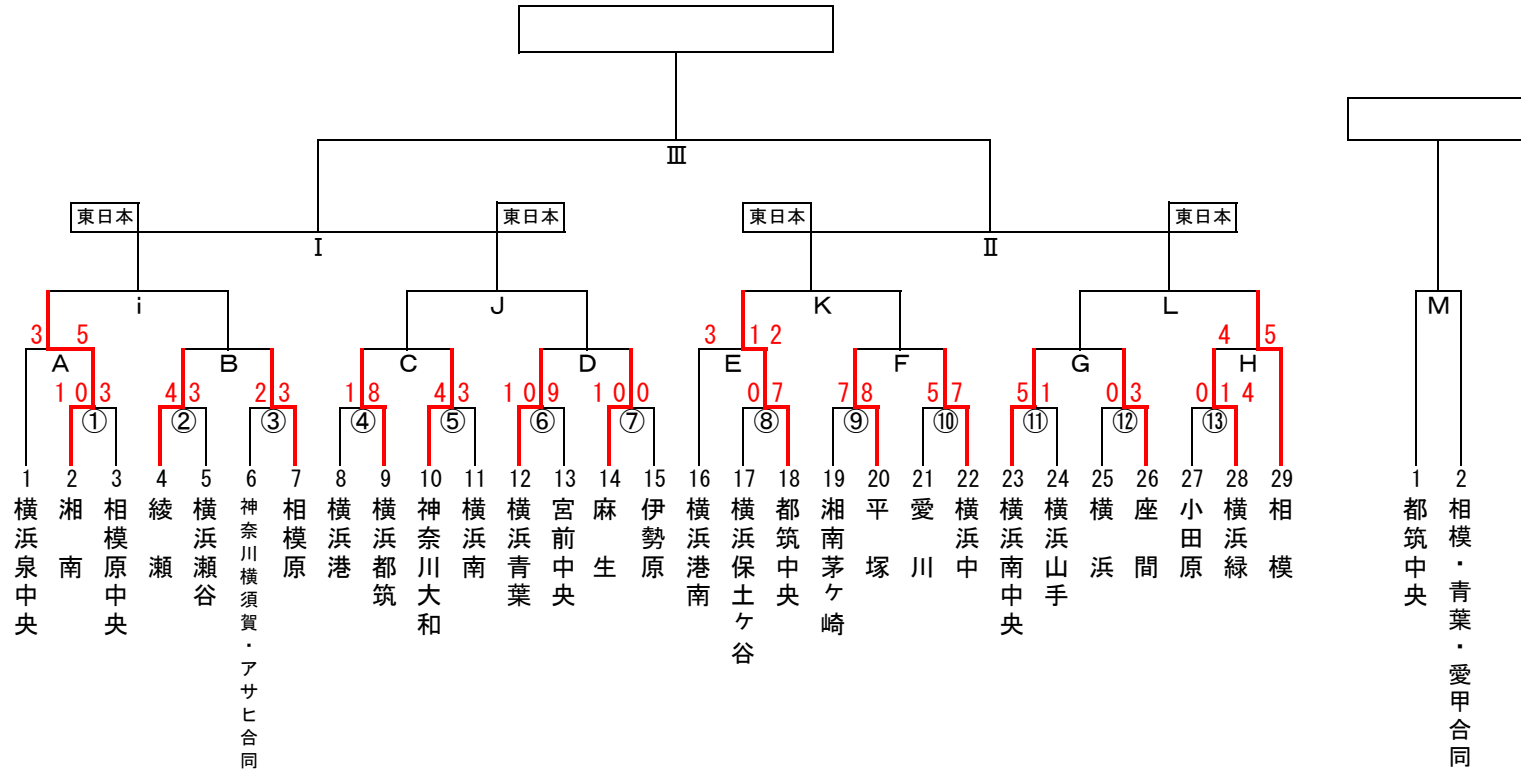

# 第19回 日本少年野球 厚木大会 (東日本ブロック選抜大会予選)

| 日程   | 球場名     | 試合枠組み | 第一試合  | 第二試合  | 第三試合  | 車両制限・注意事項 | 責任者  | 感染対策当番    | 球場提供   |
|------|---------|-------|-------|-------|-------|-----------|------|-----------|--------|
| 9/3  | 令和佐原球場  | ③ ⑫   | 10:00 | 13:00 |       |           | 松本代表 | 横浜        | 神奈川横須賀 |
| 9/4  | 倉見G     | ⑨ ② ① | 9:00  | 11:00 | 13:00 | 各子一ム5台    | 笹尾代表 | 湘南        | 湘南     |
|      | 駒場高御殿場G | ⑥ ⑬   | 9:00  | 11:00 |       |           | 村井代表 | 横浜青葉      | 横浜青葉   |
|      | 保土ヶ谷球場  | ④ ⑤ ⑪ | 9:30  | 11:30 | 13:30 |           | 三浦代表 | 横浜南       | 神奈川大和  |
|      | 丸子橋G    | ⑦ ⑧ ⑩ | 9:00  | 11:00 | 13:00 |           | 関谷代表 | 麻生        | 麻生     |
| 9/10 | 田代球場    | H E A | 9:00  | 11:00 | 13:00 |           | 金子代表 | 横浜緑       | 愛川     |
| 9/17 | 綾瀬第1    | B C D | 9:00  | 11:00 | 13:00 |           | 須藤代表 | 綾瀬        | 綾瀬     |
|      | 葉大S     | F G   | 9:30  | 11:30 |       |           | 大村代表 | 横浜中       | 神奈川県支部 |
| 9/19 | 大和S     | i J   | 9:00  | 11:00 |       |           | 中嶋代表 | 湘南        | 神奈川大和  |
|      | 小山球場    | K L   | 9:30  | 11:30 |       |           | 松木代表 | 都筑中央      | 小田原    |
| 9/23 | 猿ヶ島G    | M     | 10:00 |       |       |           | 宗方代表 | 相模・青葉・愛甲南 | 愛甲南    |
| 10/1 | 相模原球場   | I II  | 9:00  | 11:00 |       |           |      |           | 神奈川県支部 |
| 10/2 | 相模原球場   | III   | 9:00  |       |       |           |      |           | 神奈川県支部 |