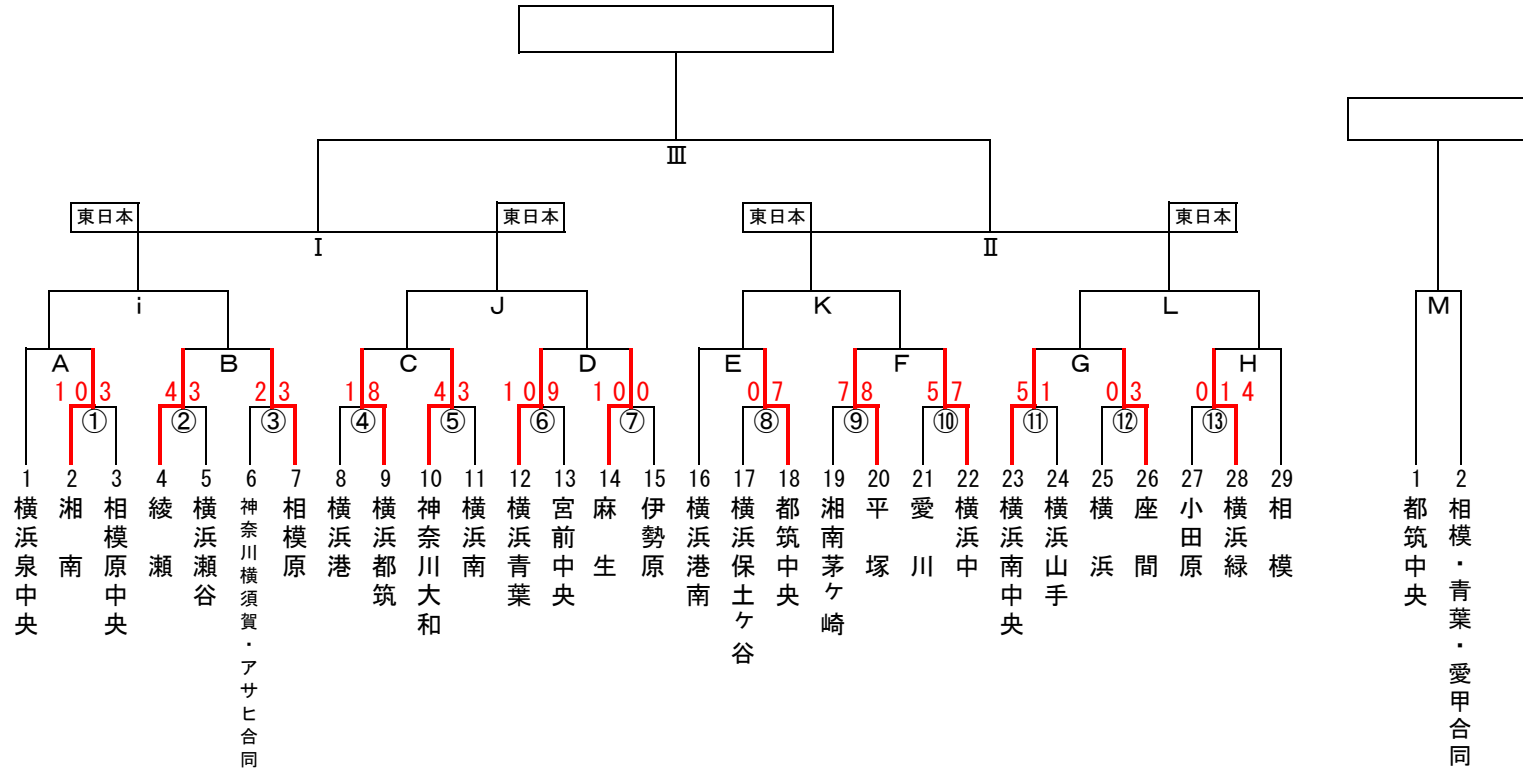

第19回 日本少年野球 厚木大会 (東日本ブロック選抜大会予選)

日程	球場名	試合枠組み	第一試合	第二試合	第三試合	車両制限・注意事項	責任者	感染対策当番	球場提供
9/3	令和佐原球場	③ ⑫	10:00	13:00			松本代表	横浜	神奈川県横須賀
9/4	倉見G	⑨ ② ①	9:00	11:00	13:00	各子一ム5台	笹尾代表	湘南	湘南
	駒場高御殿場G	⑥ ⑬	9:00	11:00			村井代表	横浜青葉	横浜青葉
	保土ヶ谷球場	④ ⑤ ⑪	9:30	11:30	13:30		三浦代表	横浜南	神奈川県大和
	丸子橋G	⑦ ⑧ ⑩	9:00	11:00	13:00		関谷代表	麻生	麻生
9/10	田代球場	H E A	9:30	11:30	13:30		金子代表	横浜緑	愛川
9/17	綾瀬第1	B C D	9:00	11:00	13:00		須藤代表	綾瀬	綾瀬
	葉大S	F G	9:30	11:30			大村代表	横浜中	神奈川県支部
9/19	未定	i j	9:00	11:00					
	未定	k l	9:00	11:00					
9/23	猿ヶ島G	M	10:00				宗方代表	相模・青葉・愛甲南	愛甲南
10/1	相模原球場	I II	9:00	11:00					神奈川県支部
10/2	相模原球場	III	9:00						神奈川県支部