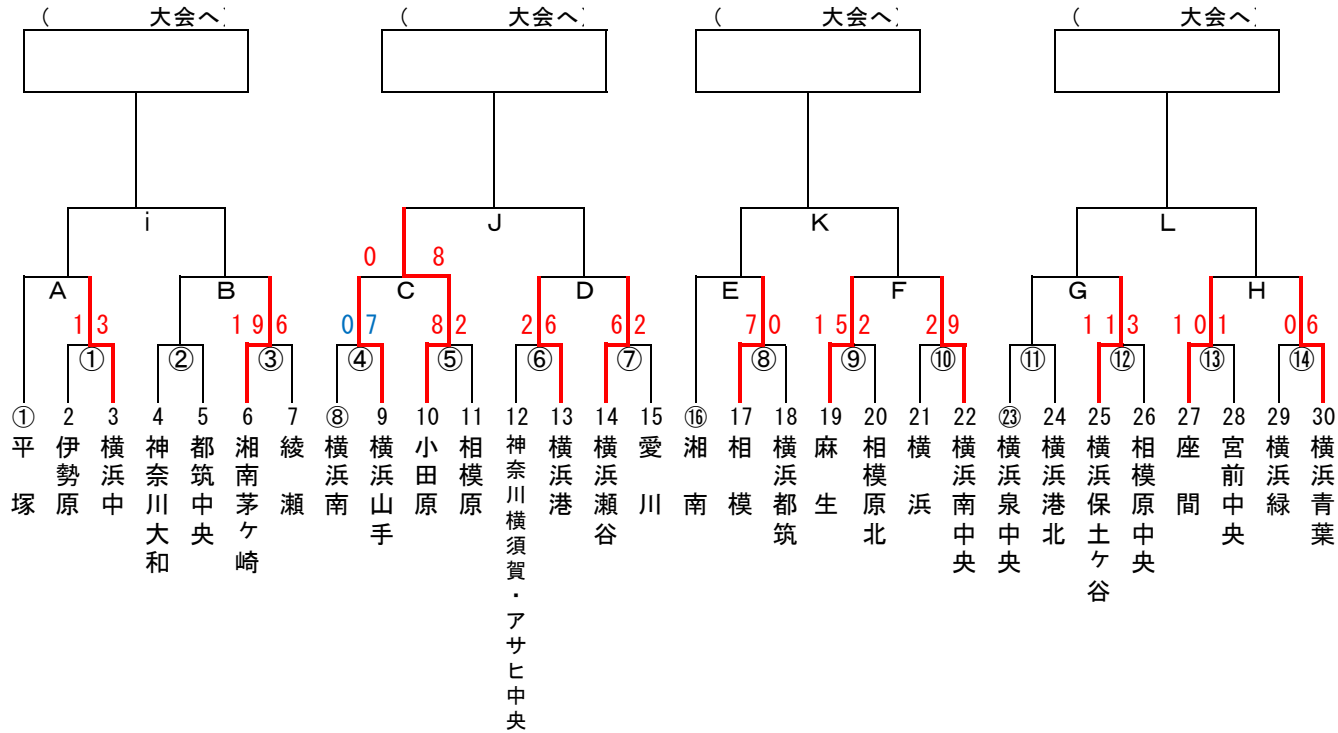

# 日本少年野球 第47回 関東大会・第1回 東北選抜大会 各支部予選

(上位4チームが抽選しそれぞれの大会本戦に2チームずつ出場)

日程	球場名	試合枠組み	第一試合	第二試合	第三試合	車両制限・注意事項	責任者	お茶当番	球場提供
6/11	綾瀬第2	選選⑨	9:00	11:00	13:00	選手権大会2試合の後	美濃部代表	宮前中央	綾瀬
6/18	日揮G	①	9:30				笹尾代表	平塚	平塚
6/19	飯山グラウンド	⑫⑬⑧	9:00	11:00	13:00		黒坂代表	横浜保土ヶ谷	座間
6/25	小田原球場	選⑤選	9:00	11:00	13:00		坂田代表	小田原	小田原
6/26	横須賀S	③⑥	9:00	11:00			松本代表	神奈川横須賀	神奈川横須賀
7/2	小田原球場	⑭⑦選	9:00	11:00	13:00		三浦代表	横浜南	小田原
	南足柄球場	C⑩	9:00	11:00			坂田代表	小田原	小田原
7/9	通信隊G	H選選	9:00	11:00	13:00	台数制限有	村井代表	横浜泉中央	横浜泉中央
7/16	日揮G	② A B	9:00	11:00	13:00		笹尾代表	平塚	平塚
	倉見G	E F	9:00	11:00			中嶋代表	湘南	湘南
	通信隊G	D⑪G	9:30	11:30	13:30		毛利代表	横浜泉中央	横浜泉中央
7/17	猿ヶ島G	J K L	9:00	11:00	13:00		坂田代表	小田原	神奈川県(厚木)

7/18	日揮 G	i	△	9:30	(11:30)		各子一ム車両制限 5 台	笹尾代表	平塚	平塚
------	------	---	---	------	---------	--	--------------	------	----	----