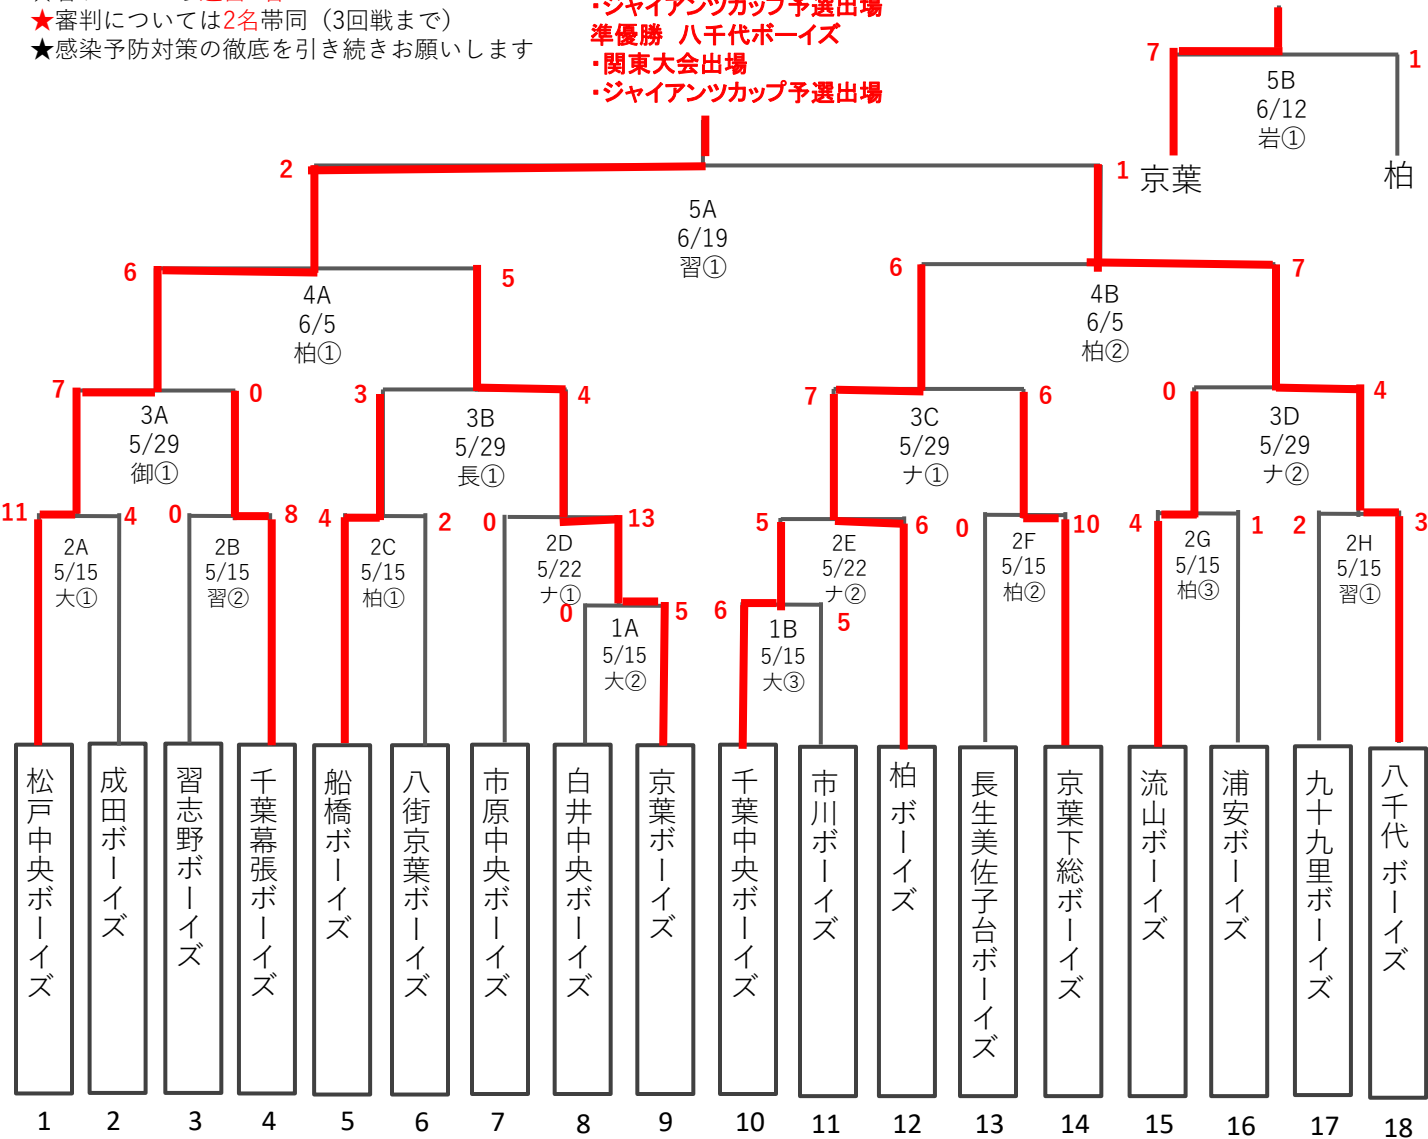

大会名 2022年 選手権大会・関東大会予選 (中学部) (6/26)

開催日: 5月15日、22日、29日、6月5日、12日、19日、26日

試合日	球場名	① 試合	② 試合	③ 試合	球場責任者	備考
15日	大 大谷津運動公園野球場	9:00	11:30	14:00	成田ボーイズ	
	柏 柏の葉公園野球場	9:00	11:30	14:00	浦安ボーイズ	
	習 習志野八千代ボールパーク	9:00	11:30		習志野ボーイズ	
22日	ナ ナスパスタジアム	9:00	11:30		市原中央ボーイズ	
29日	御 御宿町宮野球場	9:00	11:30		千葉幕張ボーイズ	
	長 長柄町野球場	9:00	11:30	14:00	船橋ボーイズ	
	ナ ナスパスタジアム	9:00	11:30	14:00	流山ボーイズ	
5日	柏 柏の葉公園野球場	9:00	11:30	小学部	柏ボーイズ	
12日	岩 長嶋茂雄岩名球場	9:00	11:30		松戸中央ボーイズ	
19日	習 習志野八千代ボールパーク	9:00	11:30	14:00	千葉中央ボーイズ	

☆役員・運営集合 第①試合の1時間30分前
 ☆各チームから運営2名
 ★審判については2名帯同(3回戦まで)
 ★感染予防対策の徹底を引き続きお願いします

優勝 松戸中央ボーイズ
 ・選手権大会出場)
 ・ジャイアンツカップ予選出場
 準優勝 八千代ボーイズ
 ・関東大会出場
 ・ジャイアンツカップ予選出場

3位決定戦
 京葉ボーイズ

東北選抜大会予選 (敗者復活戦トーナメント表)

(東北大会出場)
京葉ボーイズ