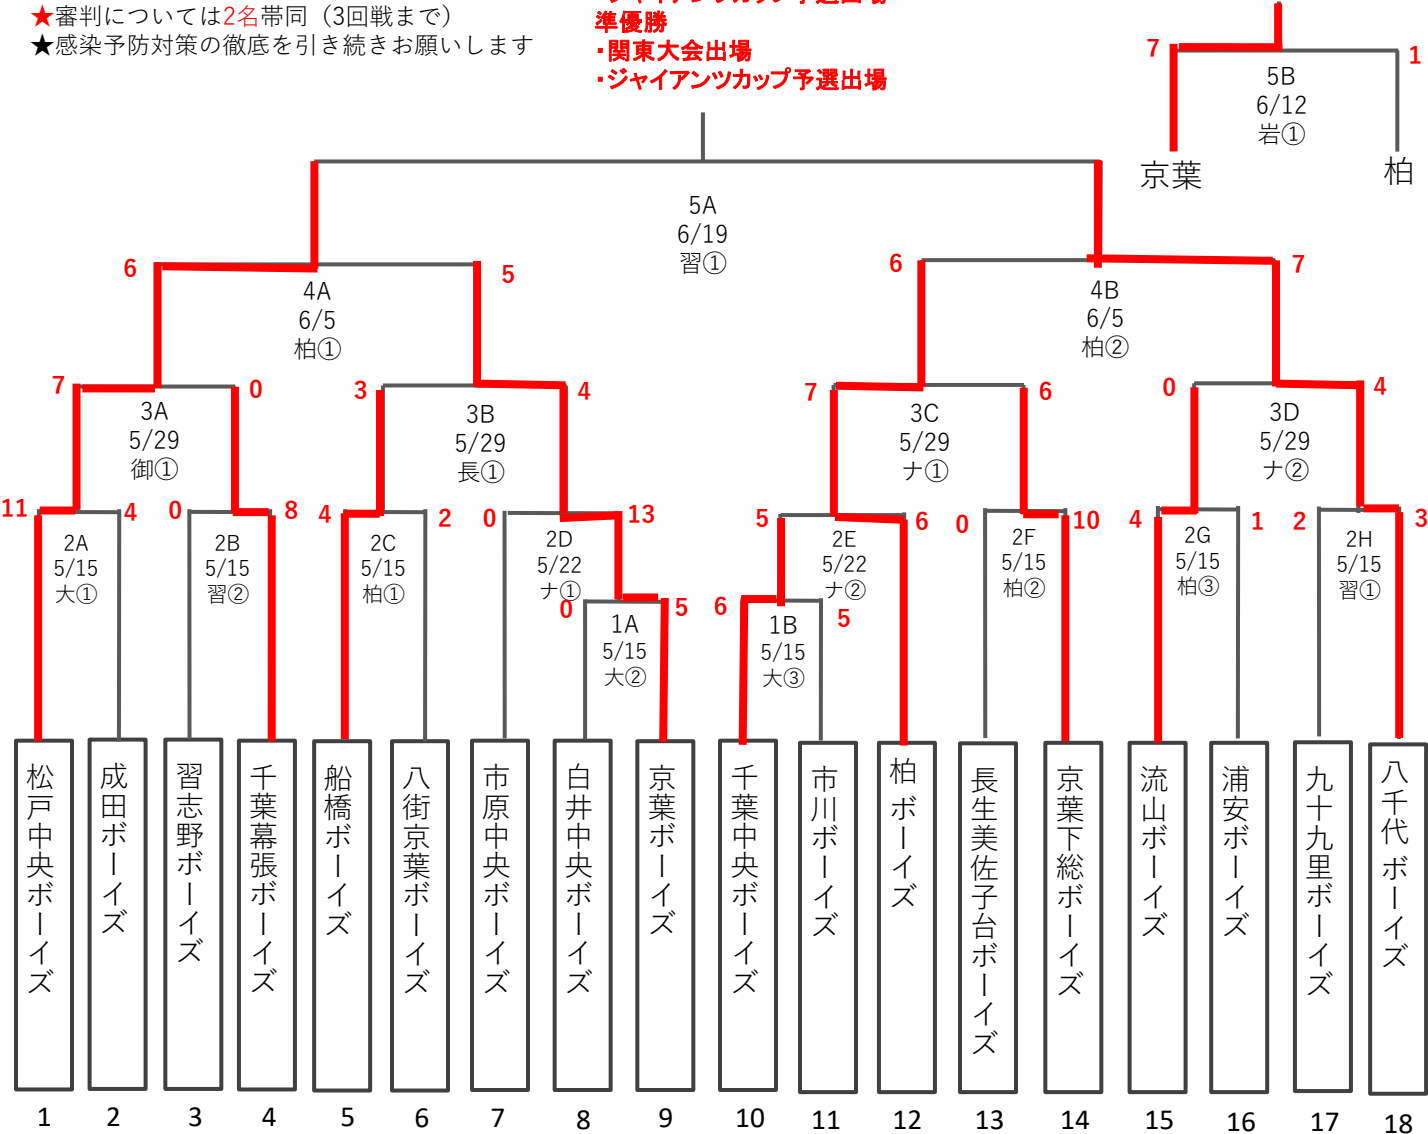

# 大会名 2022年 選手権大会・関東大会予選 (中学部) (6/14)

開催日: 5月15日、22日、29日、6月5日、12日、19日、26日、7月3日、10日

試合日	球場名	① 試合	② 試合	③ 試合	球場責任者	備考
15日	大 大谷津運動公園野球場	9:00	11:30	14:00	成田ボーイズ	
	柏 柏の葉公園野球場	9:00	11:30	14:00	浦安ボーイズ	
	習 習志野八千代ボールパーク	9:00	11:30		習志野ボーイズ	
22日	ナ ナスパスタジアム	9:00	11:30		市原中央ボーイズ	
29日	御 御宿町営野球場	9:00	11:30		千葉幕張ボーイズ	
	長 長柄町野球場	9:00	11:30	14:00	船橋ボーイズ	
	ナ ナスパスタジアム	9:00	11:30	14:00	流山ボーイズ	
5日	柏 柏の葉公園野球場	9:00	11:30	小学部	柏ボーイズ	
12日	岩 長嶋茂雄岩名球場	9:00	11:30		松戸中央ボーイズ	
19日	習 習志野八千代ボールパーク	9:00	11:30	14:00	千葉中央ボーイズ	

☆役員・運営集合 第①試合の1時間30分前  
 ☆各チームから運営2名  
 ★審判については2名帯同(3回戦まで)  
 ★感染予防対策の徹底を引き続きお願いします

優勝

- ・選手権大会出場
  - ・ジャイアンツカップ予選出場
- 準優勝
- ・関東大会出場
  - ・ジャイアンツカップ予選出場

3位決定戦

京葉ボーイズ

# 東北選抜大会予選 (敗者復活戦トーナメント表)

(東北大会出場)