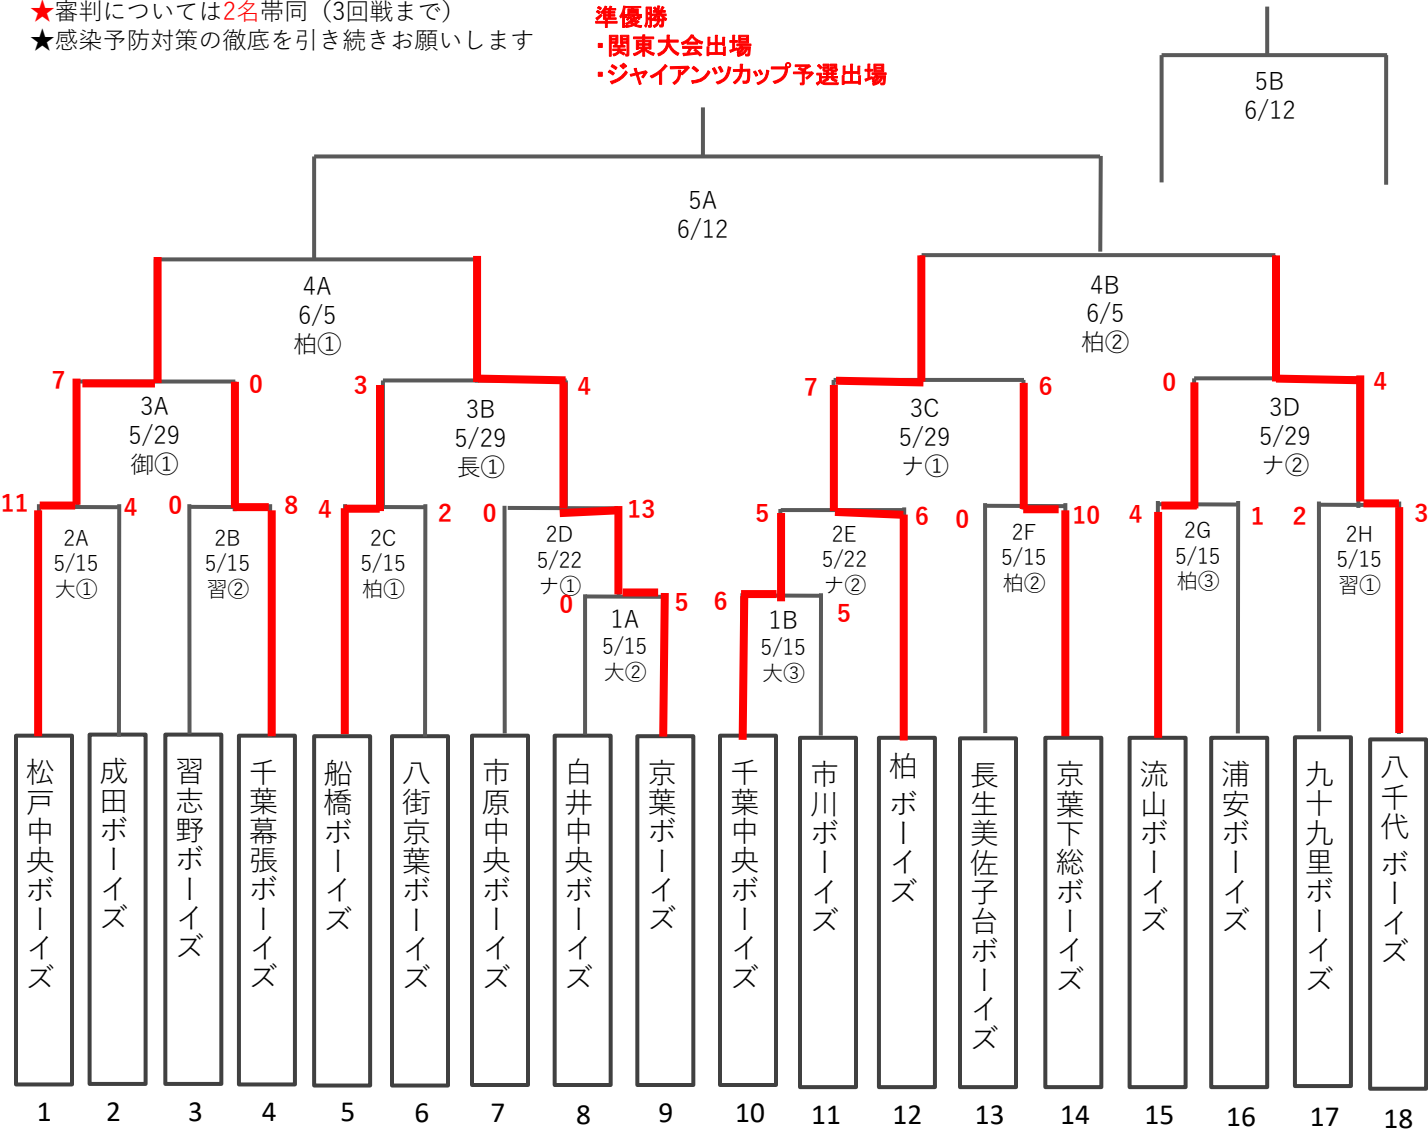

大会名 2022年 選手権大会・関東大会予選 (中学部) (5/30)

開催日: 5月15日、22日、29日、6月5日、12日、19日、26日、7月3日、10日

試合日	球場名	① 試合	② 試合	③ 試合	球場責任者	備考
15日	大 大谷津運動公園野球場	9:00	11:30	14:00	成田ボーイズ	
	柏 柏の葉公園野球場	9:00	11:30	14:00	浦安ボーイズ	
	習 習志野八千代ボールパーク	9:00	11:30		習志野ボーイズ	
22日	ナ ナスバスタジアム	9:00	11:30		市原中央ボーイズ	
29日	御 御宿町営野球場	9:00	11:30		千葉幕張ボーイズ	
	長 長柄町野球場	9:00	11:30	14:00	船橋ボーイズ	
	ナ ナスバスタジアム	9:00	11:30	14:00	流山ボーイズ	
5日	柏 柏の葉公園野球場	9:00	11:30	小学部	柏ボーイズ	

☆役員・運営集合 第①試合の1時間30分前
 ☆各チームから運営2名
 ★審判については2名帯同 (3回戦まで)
 ★感染予防対策の徹底を引き続きお願いします

優勝

- ・選手権大会出場)
- ・ジャイアンツカップ予選出場

準優勝

- ・関東大会出場
- ・ジャイアンツカップ予選出場

3位決定戦

東北選抜大会予選 (敗者復活戦トーナメント表)

(東北大会出場)