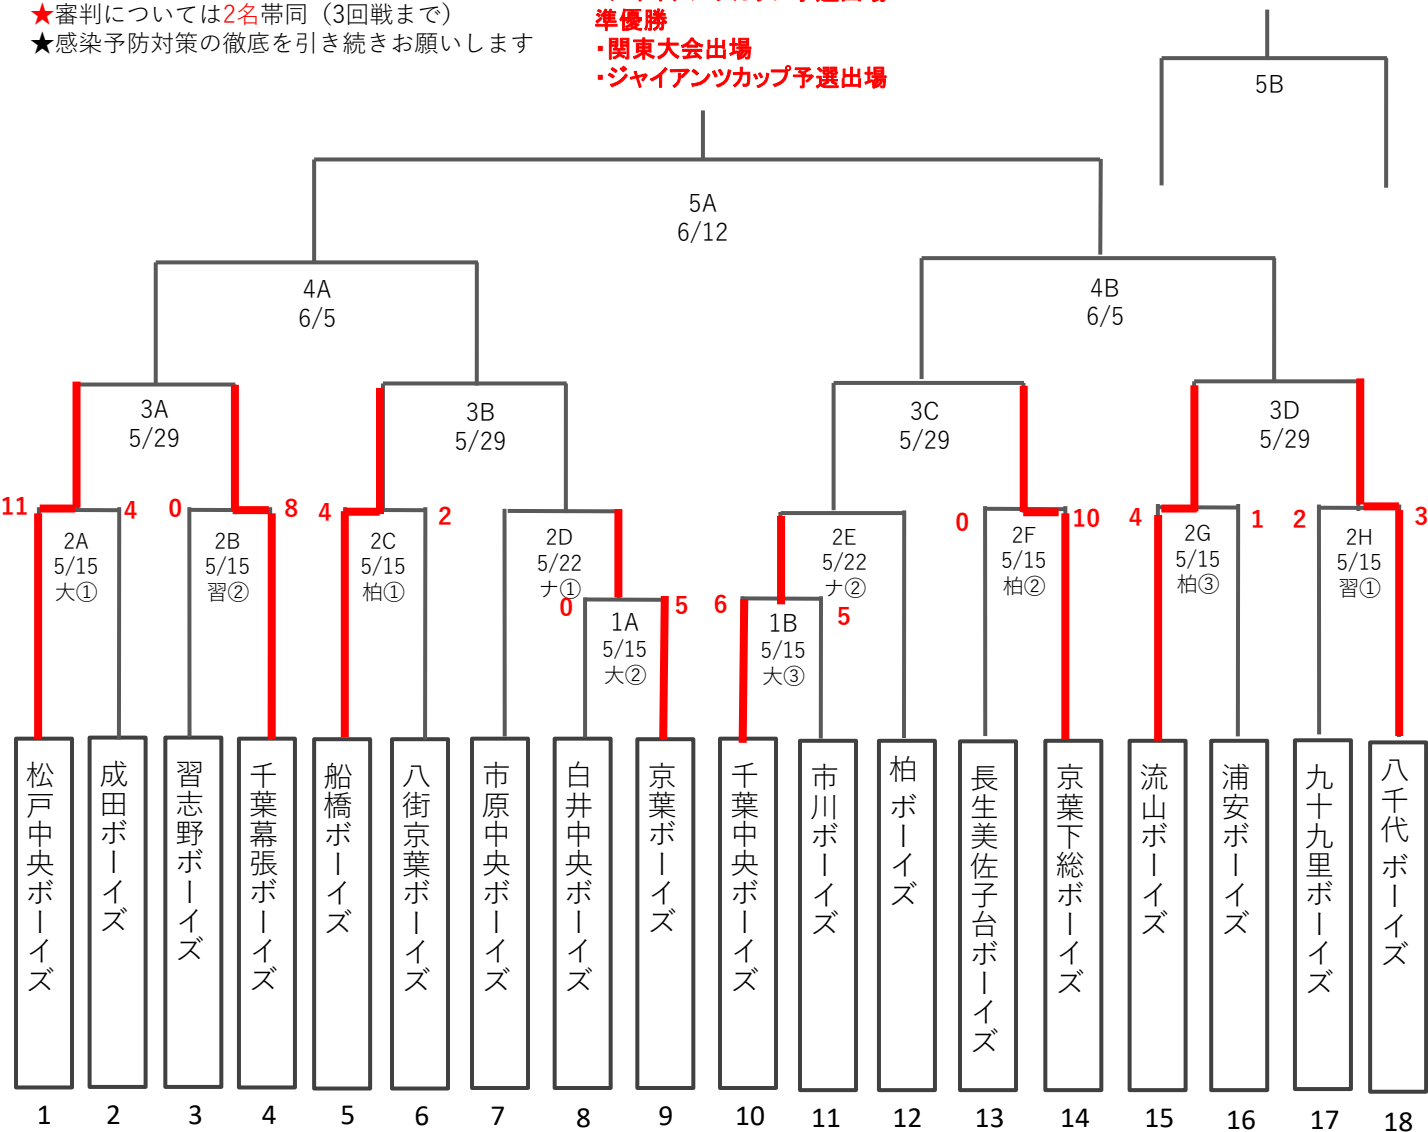

大会名 2022年 選手権大会・関東大会予選 (中学部) (5/16)

開催日: 5月15日、22日、29日、6月5日、12日、19日、26日、7月3日、10日

試合日	球 場 名	① 試合	② 試合	③ 試合		球場責任者	備 考
15日	大 大谷津運動公園野球場	9:00	11:30	14:00		成田ボーイズ	
	柏 柏の葉公園野球場	9:00	11:30	14:00		浦安ボーイズ	
	習 習志野八千代ボールパーク	9:00	11:30			習志野ボーイズ	
22日	ナ ナスバスタジアム	9:00	11:30			市原中央ボーイズ	

☆役員・運営集合 第①試合の1時間30分前
 ☆各チームから運営2名
 ★審判については2名帯同 (3回戦まで)
 ★感染予防対策の徹底を引き続きお願いします

優 勝

- ・選手権大会出場)
 - ・ジャイアンツカップ予選出場
- 準優勝
- ・関東大会出場
 - ・ジャイアンツカップ予選出場

3位決定戦

選手権大会・関東大会予選 敗者復活戦トーナメント表

(東北大会出場)