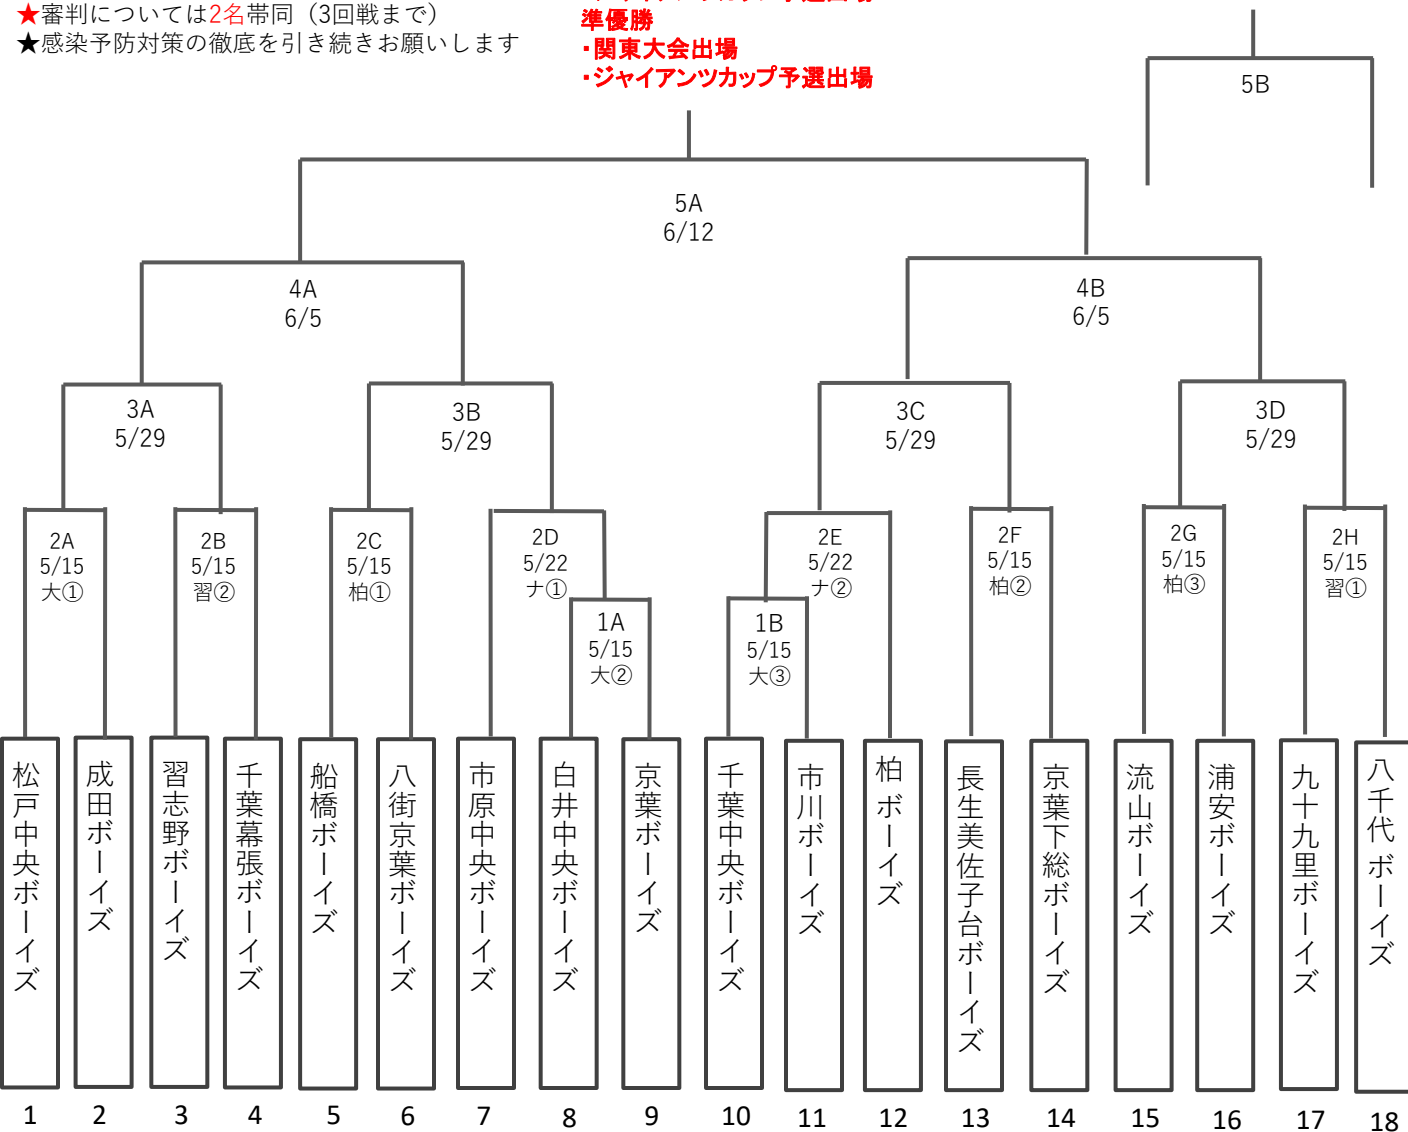

大会名 2022年 選手権大会・関東大会予選 (中学部) (5/14)

開催日: 5月15日、22日、29日、6月5日、12日、19日、26日、7月3日、10日

試合日	球 場 名	① 試合	② 試合	③ 試合		球場責任者	備 考
15日	大 大谷津運動公園野球場	9:00	11:30	14:00		成田ボーイズ	
	柏 柏の葉公園野球場	9:00	11:30	14:00		浦安ボーイズ	
	習 習志野八千代ボールパーク	9:00	11:30			習志野ボーイズ	
22日	ナ ナスバスタジアム	9:00	11:30				

☆役員・運営集合 第①試合の1時間30分前
 ☆各チームから運営2名
 ★審判については2名帯同 (3回戦まで)
 ★感染予防対策の徹底を引き続きお願いします

優 勝

- ・選手権大会出場)
 - ・ジャイアンツカップ予選出場
- 準優勝
- ・関東大会出場
 - ・ジャイアンツカップ予選出場

3位決定戦

選手権大会・関東大会予選 敗者復活戦トーナメント表

(東北大会出場)